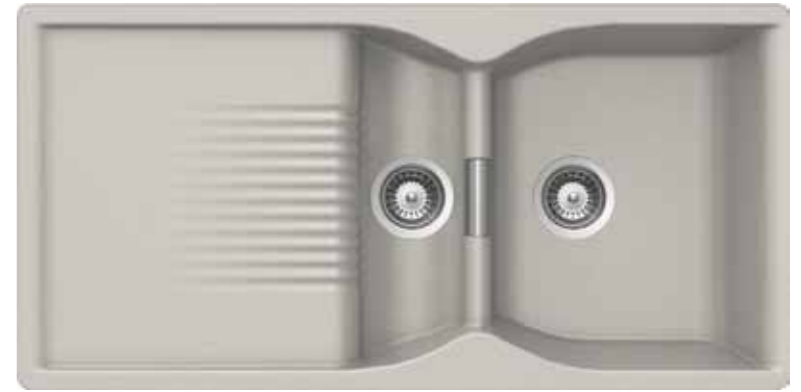

COLORI
DISPONIBILI

CRISTALITE®

SCHOCK ◀

TYPOS

TYPOS D200 AP - Bianco Alpina (07)

04 Alumina 07 Bianco Alpina 49 Cromia
COLORI DISPONIBILI Titanium 50 Antracite 51 Sabbia 58

CRISTALITE®

SCHOCK ◀