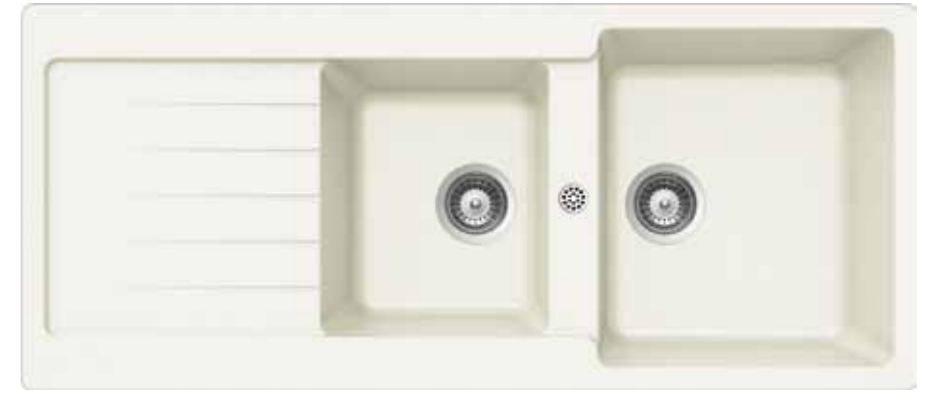

SCHOCK ◀

LOOKBOOK
CRISTALITE®

SCHOCK® — IL MONDO DEI LAVELLI IN **GRANITO**

SCHÖCK ◀

CRISTALITE®

CRISTALITE® conosciuto in tutto il mondo come l'eccezionale materiale di Schöck®. Facile da pulire, ideale per l'utilizzo con il cibo anche grazie alla sua **protezione antibatterica**. Questa speciale protezione igienica utilizza **ioni naturali d'argento** per ridurre del 95% la crescita dei batteri, rendendo l'ambiente in cucina pulito e sicuro e con un effetto duraturo nel tempo.

COLORI
DISPONIBILI

CRISTALITE®

SCHOCK ◀

TYPOS

TYPOS D200 AP - Bianco Alpina (07)

04 Alumina 07 Bianco Alpina 49 Cromia
COLORI DISPONIBILI Titanium 50 Antracite 51 Sabbia 58

CRISTALITE®

SCHOCK ◀