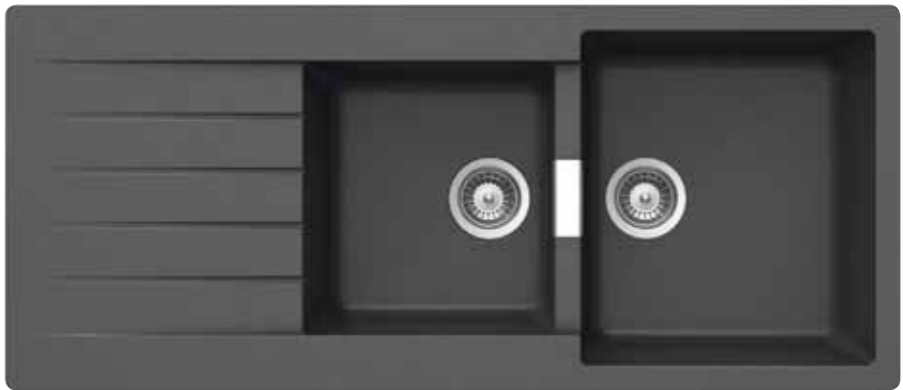

CAMPUS D150 AP - Alumina (04)

CAMPUS

COLORI DISPONIBILI

04	Alumina	08	Colorado	50	Titanium	
	Alaska	55	Sabbia	58	Pietra	60

CRISTALITE®

SCHOCK ◀

PRIMUS D200 AP - Titanium (50)

PRIMUS