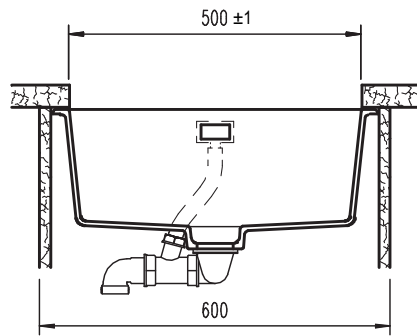

SCHOCK

CRISTALITE®

BROOKLYN N100LU

SOTTOTOP

Installazione: SOTTOTOP*

Particolare installazione ganci

*DI SERIE: set ganci  codice 6.3016/4 (confezione da N. 4 ganci e bussole).