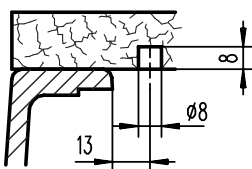

SCHOCK

CRISTALITE®

BROOKLYN N100LU

SOTTOTOP

Installazione: SOTTOTOP*

Particolare installazione ganci

*DI SERIE: set ganci  codice 6.3016/4 (confezione da N. 4 ganci e bussole).