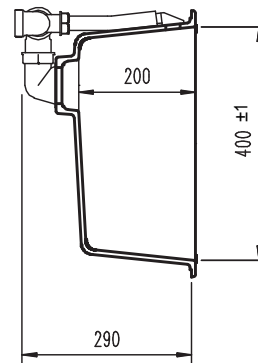

SCHOCK

CRISTALITE®

BROOKLYN N100LU

SOTTOTOP

Installazione: SOTTOTOP*

Particolare installazione ganci

*DI SERIE: set ganci  codice 6.3016/4 (confezione da N. 4 ganci e bussole).