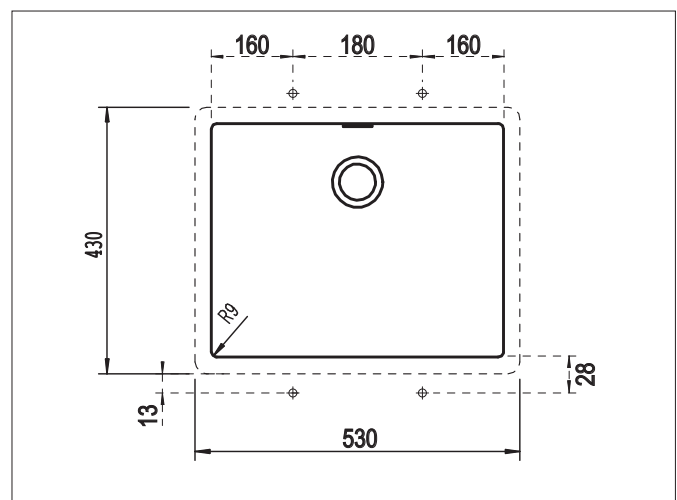

SCHOCK

CRISTALITE®

BROOKLYN N100LU

SOTTOTOP

Installazione: SOTTOTOP*

Particolare installazione ganci

*DI SERIE: set ganci  codice 6.3016/4 (confezione da N. 4 ganci e bussole).