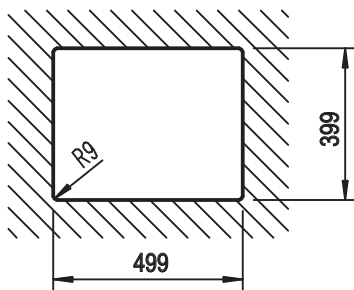

SCHOCK

CRISTALITE®

BROOKLYN N100LU

SOTTOTOP

Installazione: SOTTOTOP*

Particolare installazione ganci

*DI SERIE: set ganci  codice 6.3016/4 (confezione da N. 4 ganci e bussole).