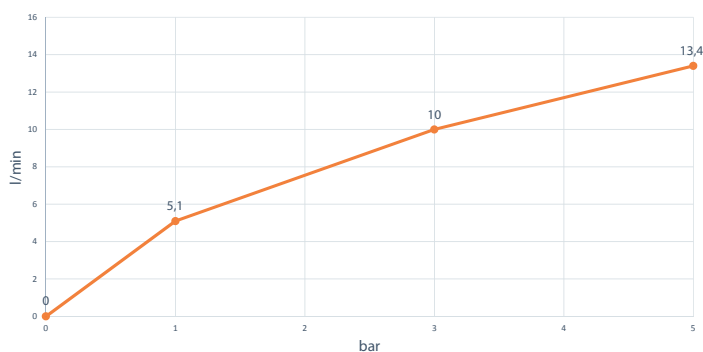

SCHOCK

AQUASOUND

SXSOUN

Descrizione:

Miscelatore monocomando con canna alta curvata.

Caratteristiche:

- Cartuccia Ø 35 mm con 2 dischi ceramici
- Flessibili cm 50 3/8" F
- Rotazione canna 360°
- Foro utile sul top Ø35 mm

Tecnologia Schock Saving con rotazione della leva di 90° solo in avanti

Portata

Pulizia dei prodotti e cura delle finiture

Cromo: le superfici cromate possono essere pulite con un detergente delicato o con acqua e sapone neutri.

Finiture colorate: i rubinetti con finiture colorate vanno puliti solo con un panno e acqua. Non utilizzare mai detergenti contenenti acidi minerali (es. Acido cloridrico), acidi aggressivi (es. Acido acetico), basi (es. ammoniacale) acido fosforico o altre sostanze aggressive, in quanto possono causare danni significativi.