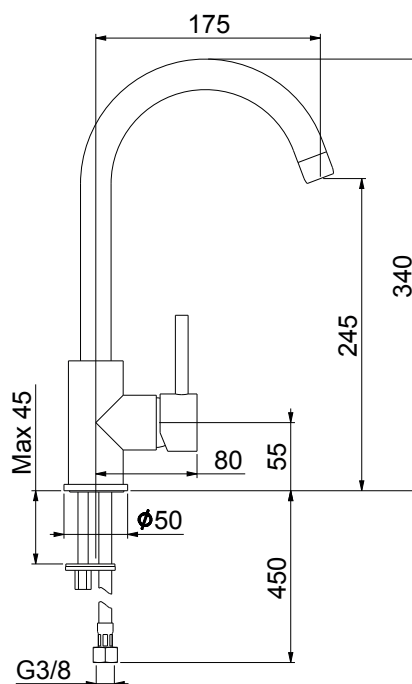

SCHOCK

AQUASOUND

SXSOUN

Descrizione:

Miscelatore monocomando con canna alta curvata.

Caratteristiche:

- Cartuccia Ø 35 mm con 2 dischi ceramici
- Flessibili cm 50 3/8" F
- Rotazione canna 360°
- Foro utile sul top Ø35 mm

Tecnologia Schock Saving con rotazione della leva di 90° solo in avanti