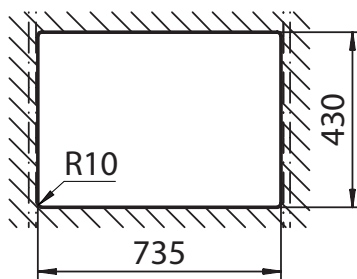

Installazione: SOPRATOP