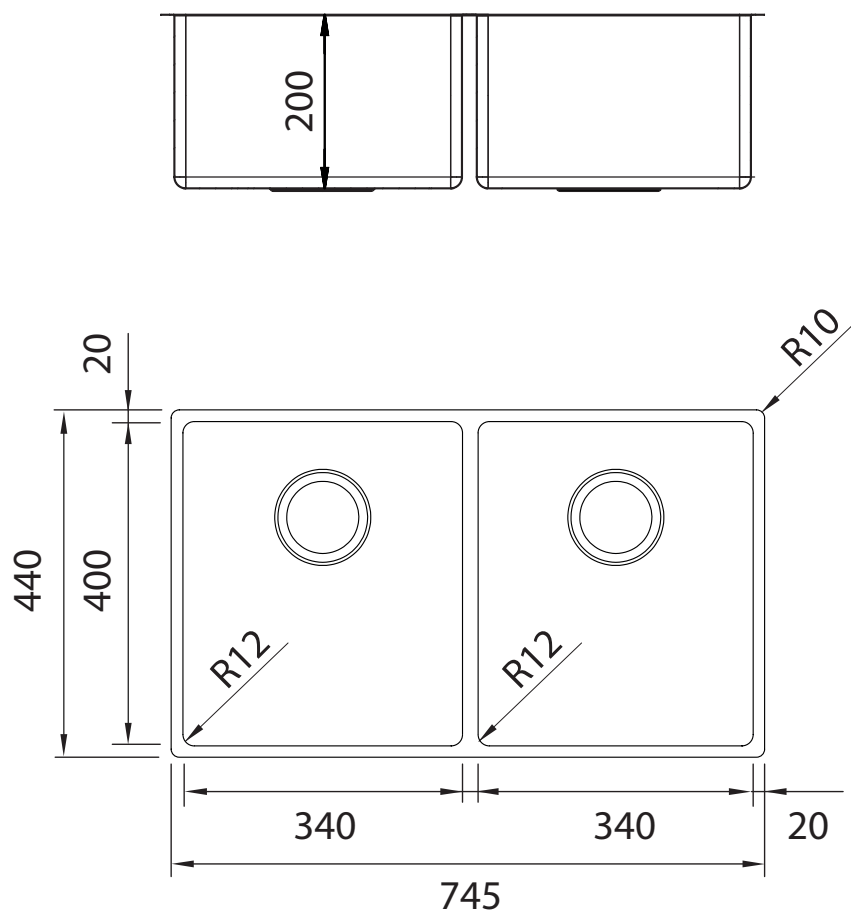

SCHOCK

ACCIAIO INOX

NEW TECHNICK N200

Installazione: SOPRATOP

SCHOCK

ACCIAIO INOX

NEW TECHNICK N200

Installazione: FILOTOP

Installazione: SOTTOTOP

Particolare installazione ganci

* \varnothing 8 mm per i piani in legno
 \varnothing 10 mm per i piani in marmo
min. 15 mm