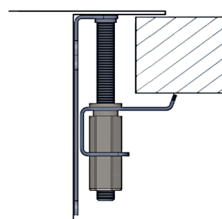

SCHOCK

ACCIAIO INOX

NEW TECHNICK N200

Installazione: SOPRATOP

SCHOCK

ACCIAIO INOX

NEW TECHNICK N200

Installazione: FILOTOP

Installazione: SOTTOTOP

Particolare installazione ganci

* \varnothing 8 mm per i piani in legno
 \varnothing 10 mm per i piani in marmo
min. 15 mm