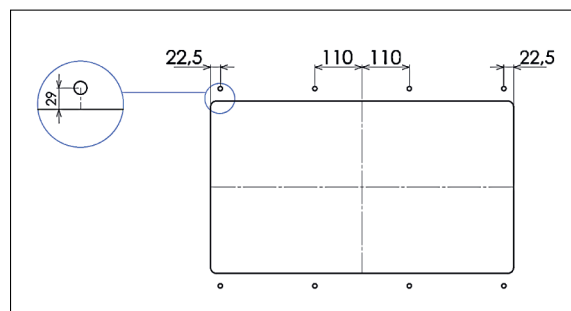

SCHOCK

ACCIAIO INOX

NEW TECHNICK N200

Installazione: SOPRATOP

SCHOCK

ACCIAIO INOX

NEW TECHNICK N200

Installazione: FILOTOP

Installazione: SOTTOTOP

Particolare installazione ganci

* \varnothing 8 mm per i piani in legno
 \varnothing 10 mm per i piani in marmo
min. 15 mm