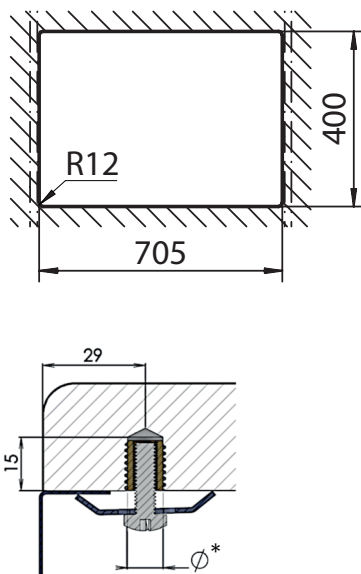

SCHOCK

ACCIAIO INOX

NEW TECHNICK N200

Installazione: SOPRATOP

SCHOCK

ACCIAIO INOX

NEW TECHNICK N200

Installazione: FILOTOP

Installazione: SOTTOTOP

Particolare installazione ganci

* \varnothing 8 mm per i piani in legno
 \varnothing 10 mm per i piani in marmo
min. 15 mm