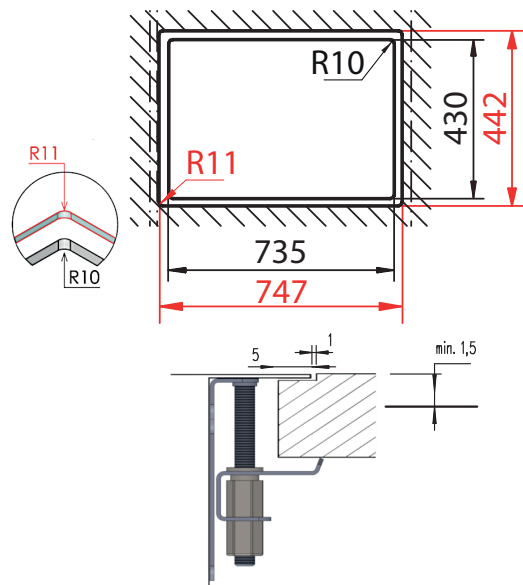

SCHOCK

ACCIAIO INOX

NEW TECHNICK N200

Installazione: SOPRATOP

SCHOCK

ACCIAIO INOX

NEW TECHNICK N200

Installazione: FILOTOP

Installazione: SOTTOTOP

Particolare installazione ganci

* \varnothing 8 mm per i piani in legno
 \varnothing 10 mm per i piani in marmo
min. 15 mm