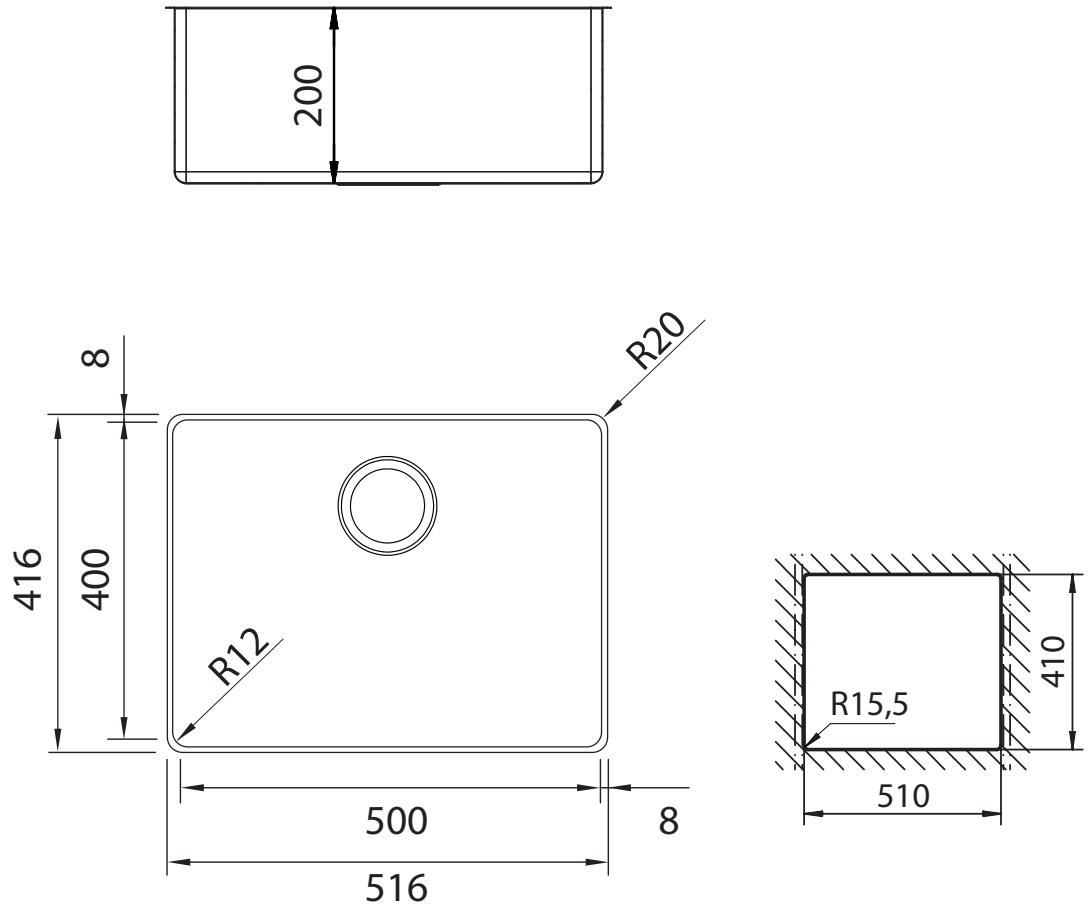

SCHOCK

ACCIAIO INOX

NEW TECHNICK N100LS

Intaglio per troppopieno

SCHOCK

ACCIAIO INOX

NEW TECHNICK N100LS

Installazione: SOPRATOP

Installazione: FILOTOP