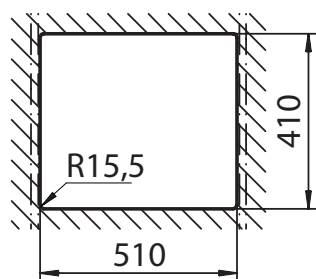

SCHOCK

ACCIAIO INOX

NEW TECHNICK N100LS

Intaglio per troppopieno

SCHOCK

ACCIAIO INOX

NEW TECHNICK N100LS

Installazione: SOPRATOP