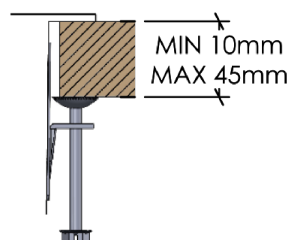

SCHOCK

ACCIAIO INOX

NEW TECHNICK N100LS

Intaglio per troppopieno

SCHOCK

ACCIAIO INOX

NEW TECHNICK N100LS

Installazione: SOPRATOP

Installazione: FILOTOP