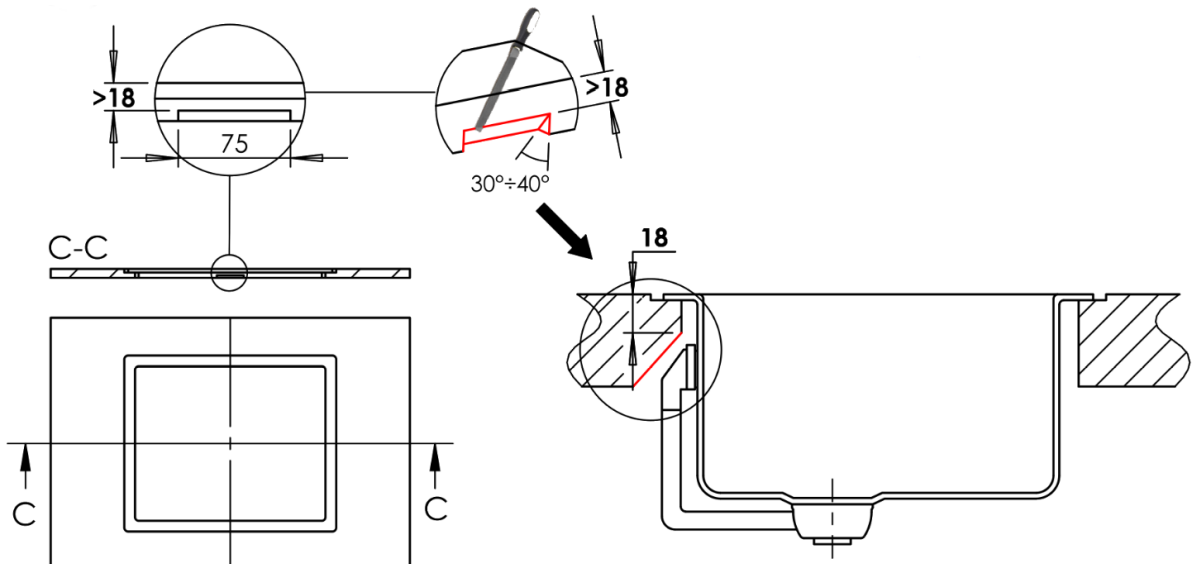

SCHOCK

ACCIAIO INOX

NEW TECHNICK N100LS

Intaglio per troppopieno

SCHOCK

ACCIAIO INOX

NEW TECHNICK N100LS

Installazione: SOPRATOP

Installazione: FILOTOP