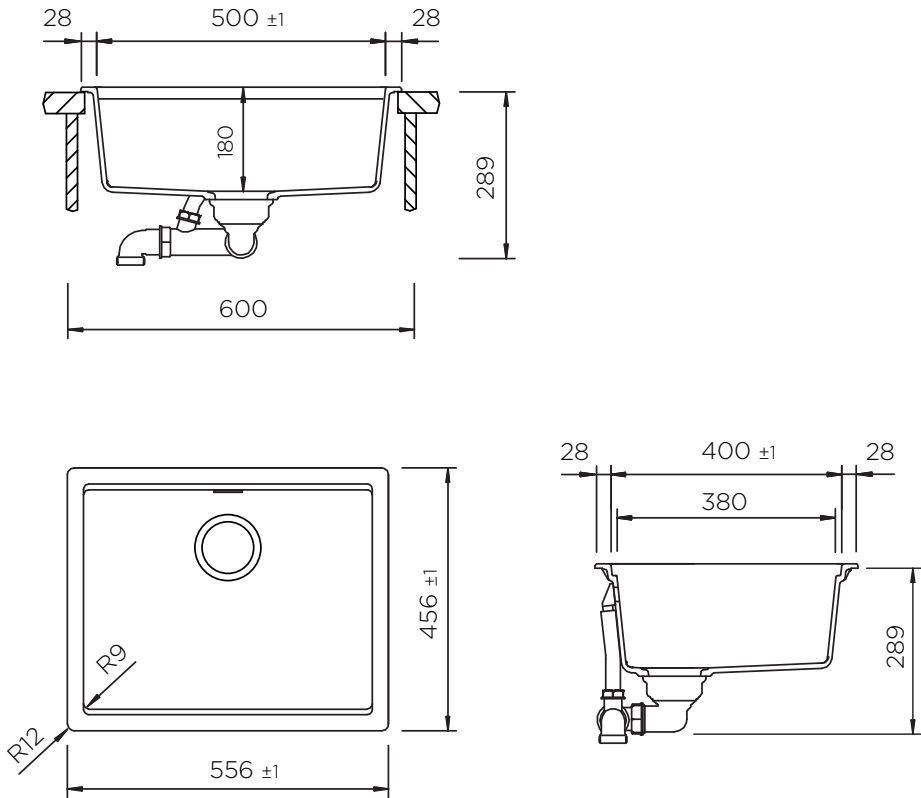

SCHOCK

CRISTADUR® GREEN LINE

KIRUNA N100L SOPRATOP

Installazione: SOPRATOP