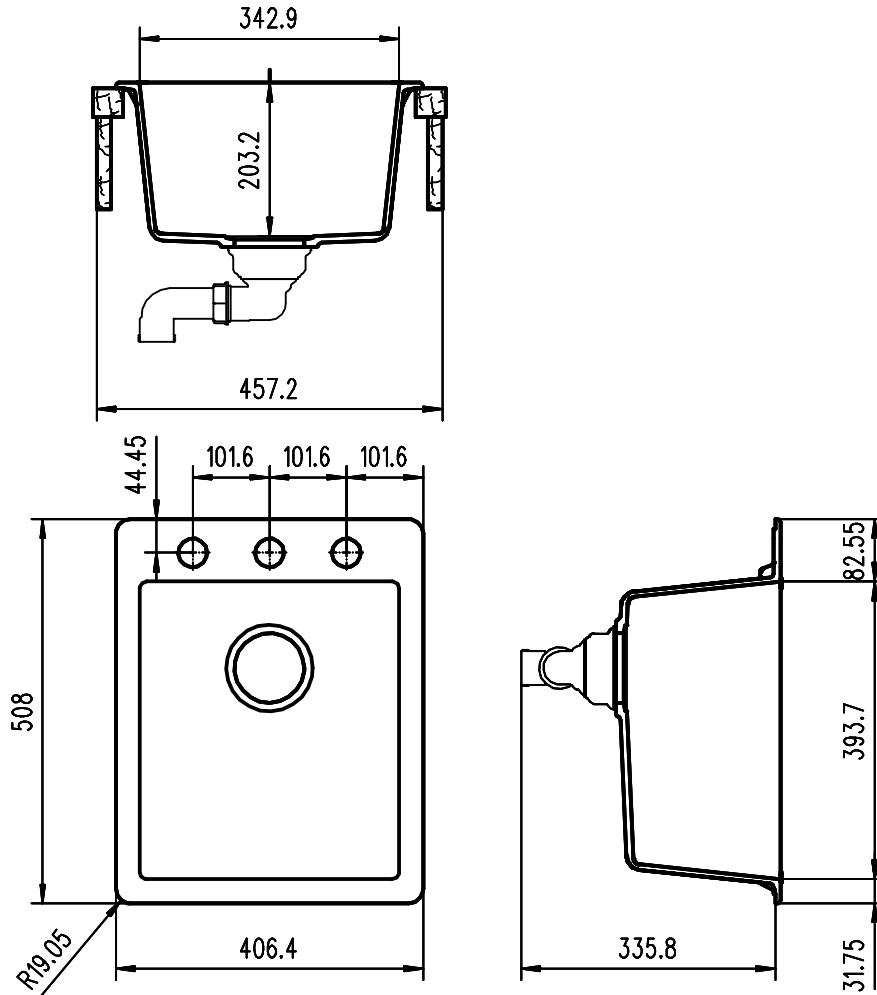

SCHOCK

CRISTALITE®

NEMO N100XS

Installazione: SOPRATOP

Installazione: SOTTOTOP
il banco rubinetteria rimane a vista