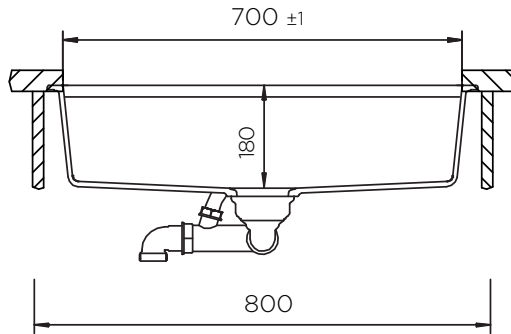

SCHOCK

CRISTALITE®

LAHTI N100XLU SOTTOTOP

Installazione: SOTTOTOP*

Particolare installazione ganci

*DI SERIE: set ganci  codice 6.3016/6 (confezione da N. 6 ganci e bussole).