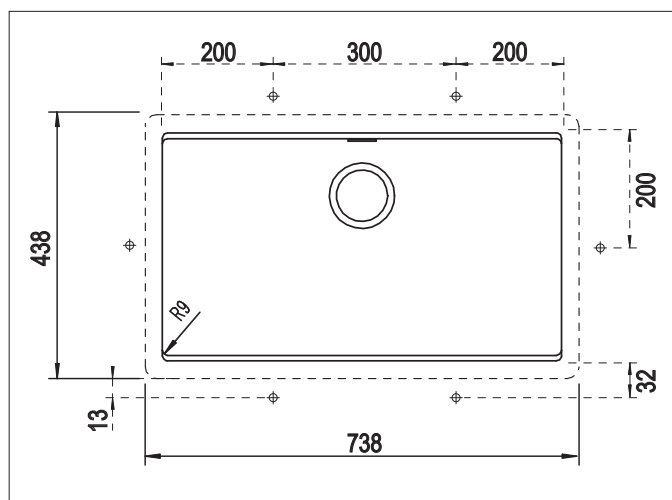

SCHOCK

CRISTALITE®

LAHTI N100XLU SOTTOTOP

Installazione: SOTTOTOP*

Particolare installazione ganci

*DI SERIE: set ganci  codice 6.3016/6 (confezione da N. 6 ganci e bussole).