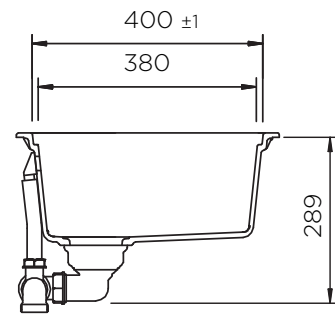

SCHOCK

CRISTALITE®

LAHTI N100XLU SOTTOTOP

Installazione: SOTTOTOP*

Particolare installazione ganci

*DI SERIE: set ganci  codice 6.3016/6 (confezione da N. 6 ganci e bussole).