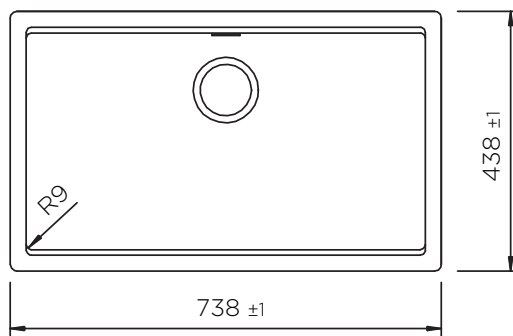

SCHOCK

CRISTALITE®

LAHTI N100XLU SOTTOTOP

Installazione: SOTTOTOP*

Particolare installazione ganci

*DI SERIE: set ganci  codice 6.3016/6 (confezione da N. 6 ganci e bussole).