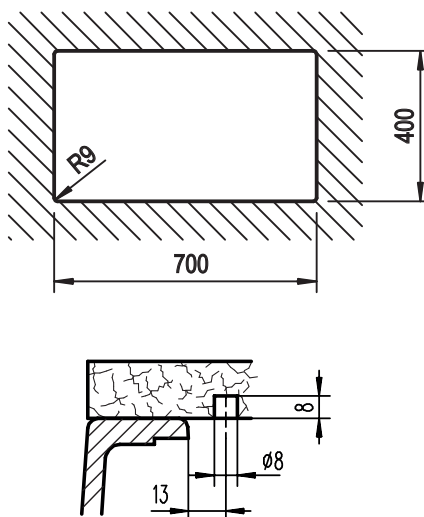

SCHOCK

CRISTALITE®

LAHTI N100XLU SOTTOTOP

Installazione: SOTTOTOP*

Particolare installazione ganci

*DI SERIE: set ganci  codice 6.3016/6 (confezione da N. 6 ganci e bussole).