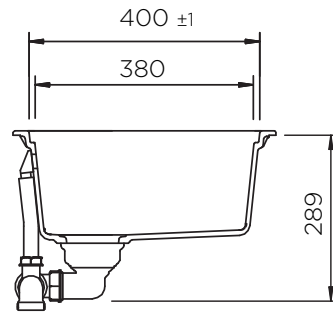

## LAHTI N100LU SOTTOTOP

Installazione: SOTTOTOP\*

Particolare installazione ganci

\*DI SERIE: set ganci  codice 6.3016/4 (confezione da N. 4 ganci e bussole).