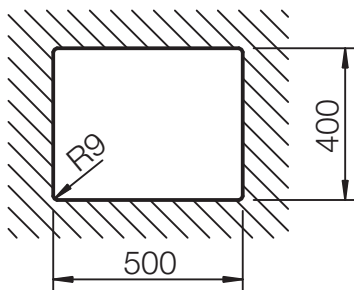

## LAHTI N100LU SOTTOTOP

Installazione: SOTTOTOP\*

Particolare installazione ganci

\*DI SERIE: set ganci  codice 6.3016/4 (confezione da N. 4 ganci e bussole).