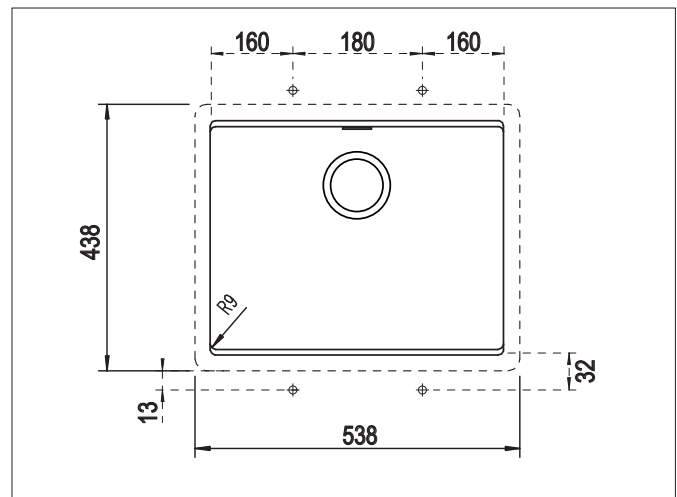

## LAHTI N100LU SOTTOTOP

Installazione: SOTTOTOP\*

Particolare installazione ganci

\*DI SERIE: set ganci  codice 6.3016/4 (confezione da N. 4 ganci e bussole).