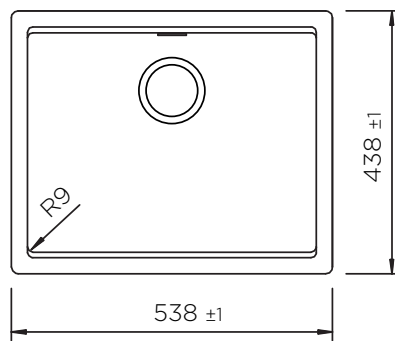

## LAHTI N100LU SOTTOTOP

Installazione: SOTTOTOP\*

Particolare installazione ganci

\*DI SERIE: set ganci  codice 6.3016/4 (confezione da N. 4 ganci e bussole).