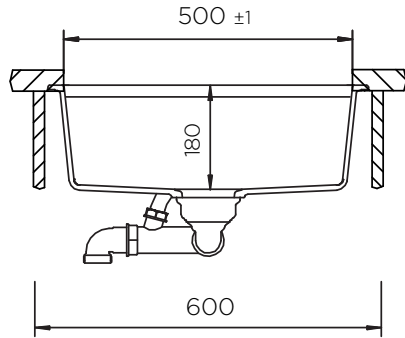

## LAHTI N100LU SOTTOTOP

Installazione: SOTTOTOP\*

Particolare installazione ganci

\*DI SERIE: set ganci  codice 6.3016/4 (confezione da N. 4 ganci e bussole).