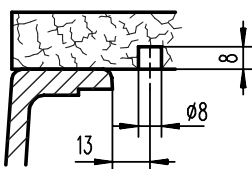

## LAHTI N100LU SOTTOTOP

Installazione: SOTTOTOP\*

Particolare installazione ganci

\*DI SERIE: set ganci  codice 6.3016/4 (confezione da N. 4 ganci e bussole).