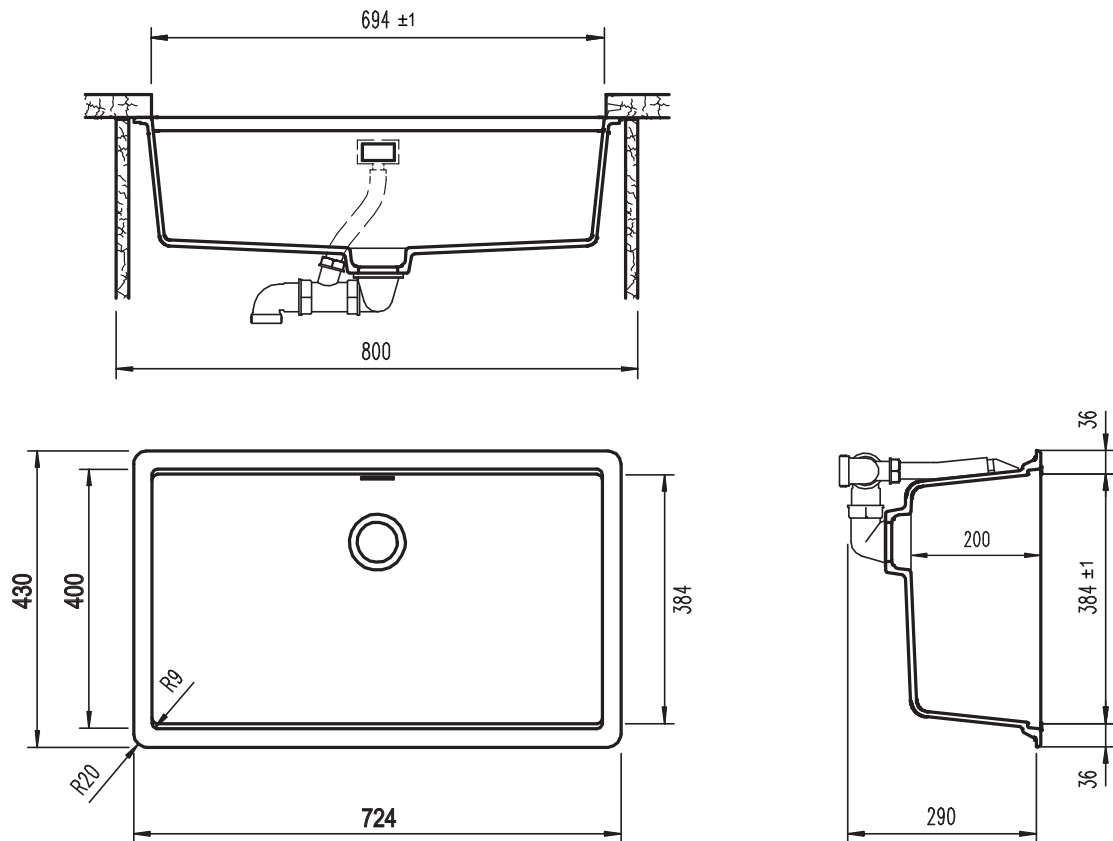

## GREENWICH N100XLU SOTTOTOP

Installazione: SOTTOTOP\*

Particolare installazione ganci

\*DI SERIE: set ganci  codice 6.3016/6 (confezione da N. 6 ganci e bussole).