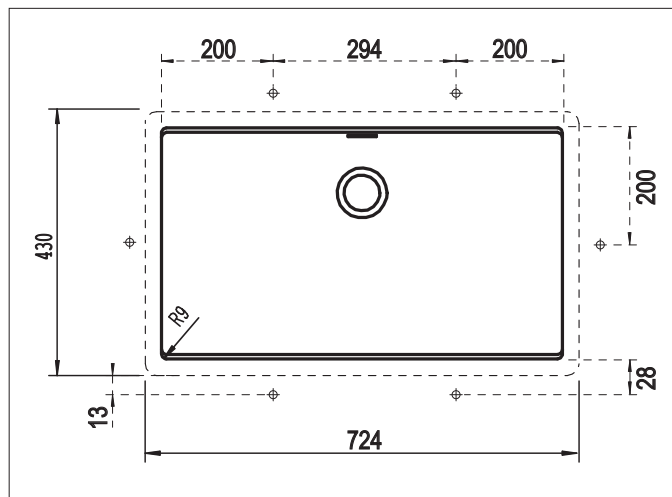

## GREENWICH N100XLU SOTTOTOP

Installazione: SOTTOTOP\*

Particolare installazione ganci

\*DI SERIE: set ganci  codice 6.3016/6 (confezione da N. 6 ganci e bussole).