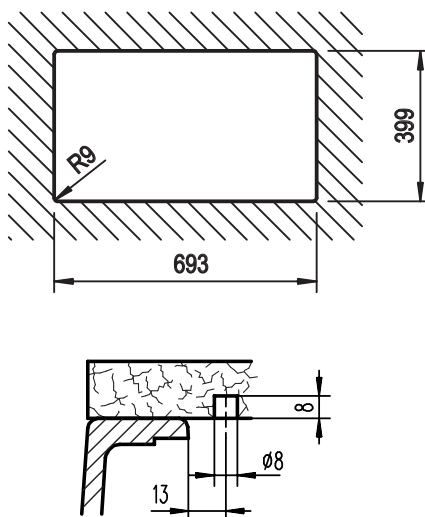

## GREENWICH N100XLU SOTTOTOP

Installazione: SOTTOTOP\*

Particolare installazione ganci

\*DI SERIE: set ganci  codice 6.3016/6 (confezione da N. 6 ganci e bussole).