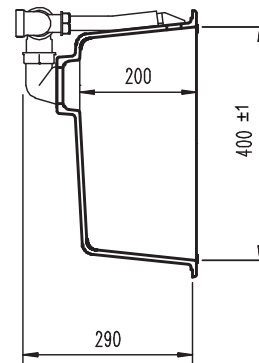

SCHOCK

CRISTADUR® GREEN LINE

GREENWICH N100LU SOTTOTOP

Installazione: SOTTOTOP*

Particolare installazione ganci

*DI SERIE: set ganci  codice 6.3016/4 (confezione da N. 4 ganci e bussole).