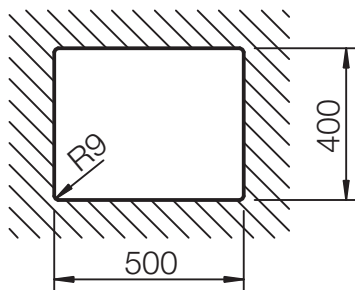

SCHOCK

CRISTADUR® GREEN LINE

GREENWICH N100LU SOTTOTOP

Installazione: SOTTOTOP*

Particolare installazione ganci

*DI SERIE: set ganci  codice 6.3016/4 (confezione da N. 4 ganci e bussole).