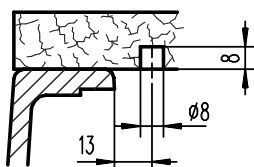

SCHOCK

CRISTADUR® GREEN LINE

GREENWICH N100LU SOTTOTOP

Installazione: SOTTOTOP*

Particolare installazione ganci

*DI SERIE: set ganci  codice 6.3016/4 (confezione da N. 4 ganci e bussole).