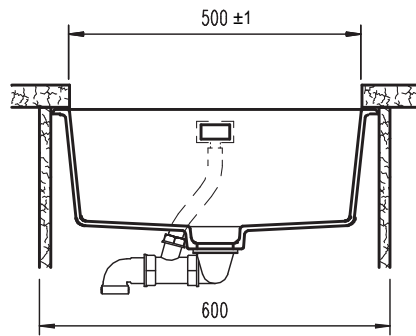

SCHOCK

CRISTADUR® GREEN LINE

GREENWICH N100LU SOTTOTOP

Installazione: SOTTOTOP*

Particolare installazione ganci

*DI SERIE: set ganci  codice 6.3016/4 (confezione da N. 4 ganci e bussole).