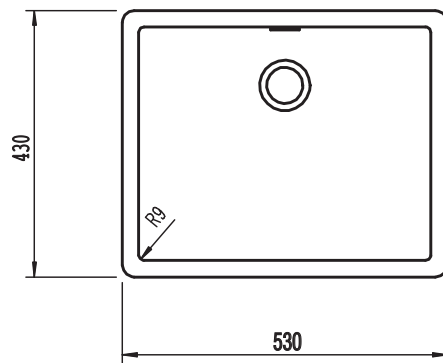

SCHOCK

CRISTADUR® GREEN LINE

GREENWICH N100LU SOTTOTOP

Installazione: SOTTOTOP*

Particolare installazione ganci

*DI SERIE: set ganci  codice 6.3016/4 (confezione da N. 4 ganci e bussole).