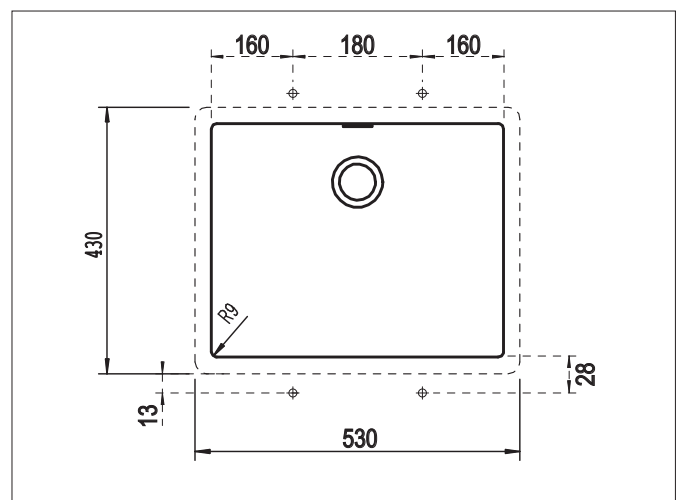

SCHOCK

CRISTADUR® GREEN LINE

GREENWICH N100LU SOTTOTOP

Installazione: SOTTOTOP*

Particolare installazione ganci

*DI SERIE: set ganci  codice 6.3016/4 (confezione da N. 4 ganci e bussole).