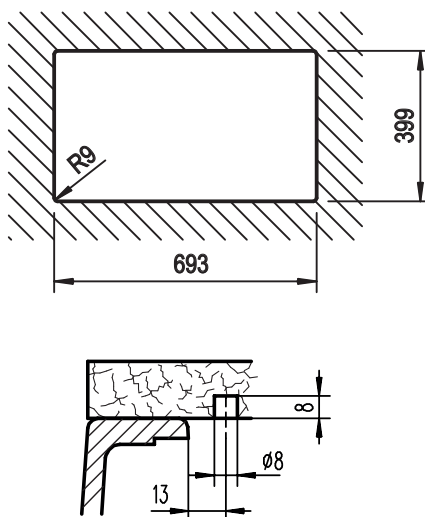

## BROOKLYN N100XLU SOTTOTOP

Installazione: SOTTOTOP\*

Particolare installazione ganci

\*DI SERIE: set ganci  codice 6.3016/6 (confezione da N. 6 ganci e bussole).