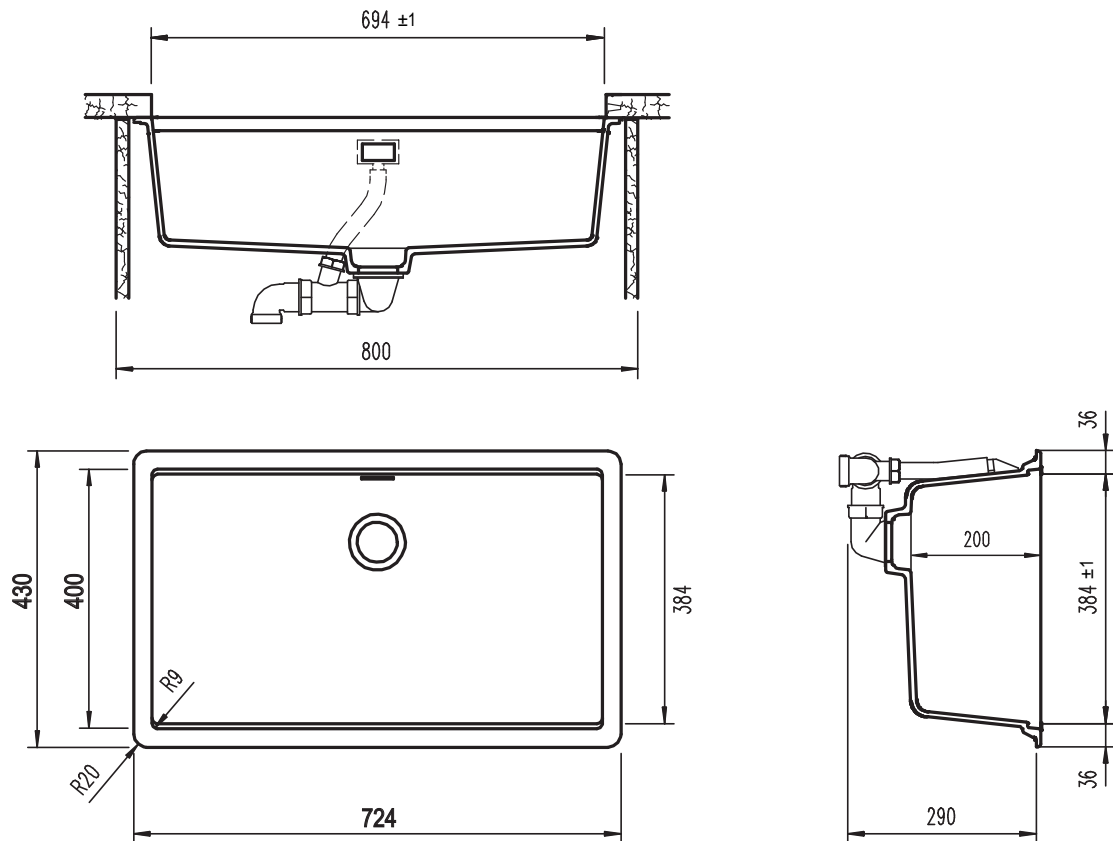

## BROOKLYN N100XLU SOTTOTOP

Installazione: SOTTOTOP\*

Particolare installazione ganci

\*DI SERIE: set ganci  codice 6.3016/6 (confezione da N. 6 ganci e bussole).