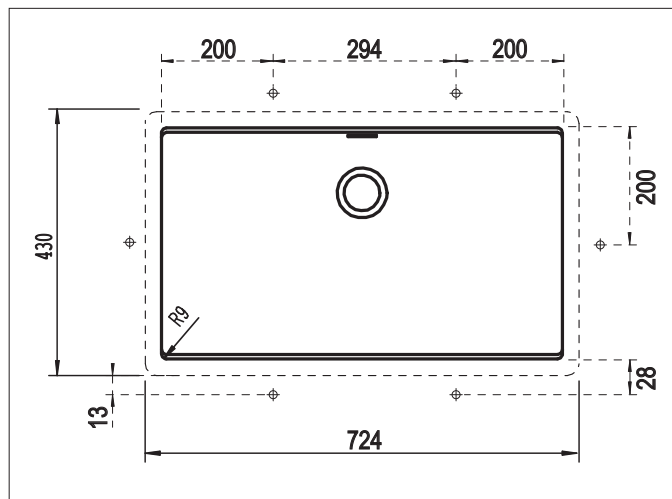

## BROOKLYN N100XLU SOTTOTOP

Installazione: SOTTOTOP\*

Particolare installazione ganci

\*DI SERIE: set ganci  codice 6.3016/6 (confezione da N. 6 ganci e bussole).