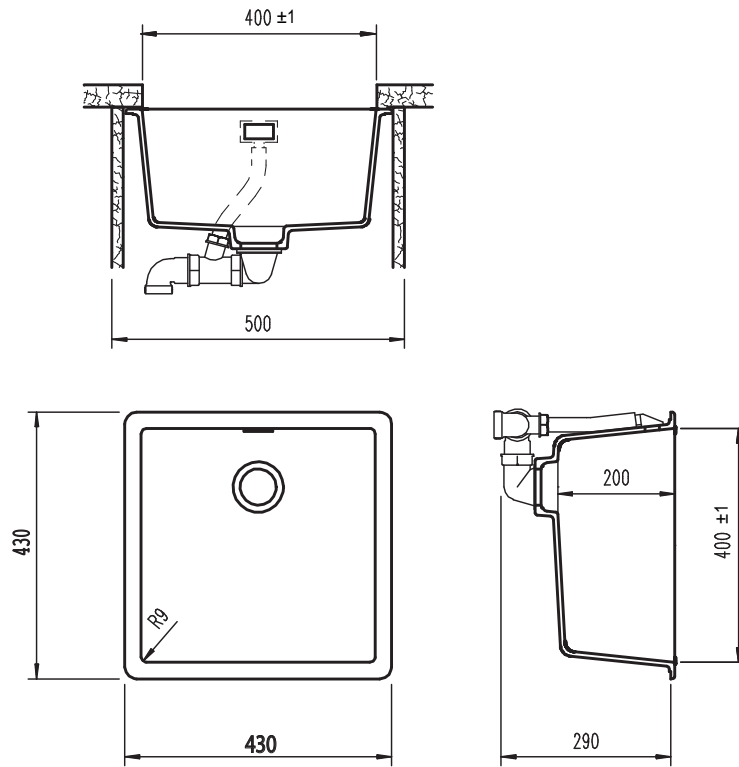

### SOTTOTOP

Installazione: SOTTOTOP\*

Particolare installazione ganci

\*DI SERIE: set ganci  codice 6.3016/4 (confezione da N. 4 ganci e bussole).