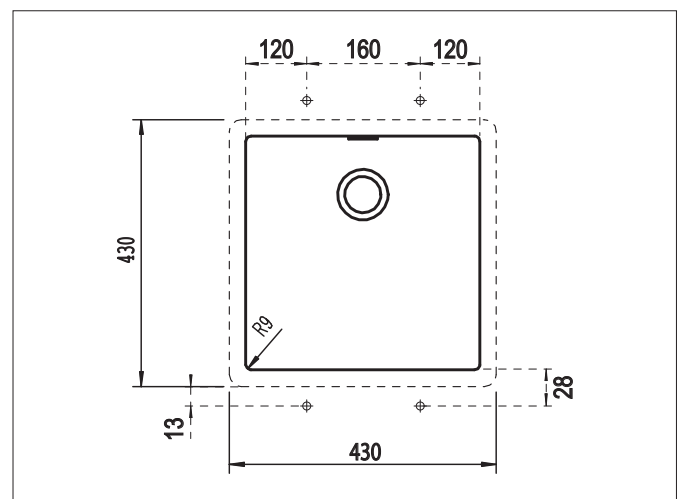

### SOTTOTOP

Installazione: SOTTOTOP\*

Particolare installazione ganci

\*DI SERIE: set ganci  codice 6.3016/4 (confezione da N. 4 ganci e bussole).