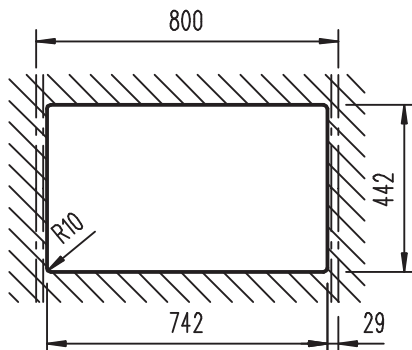

SCHOCK

CRISTADUR® GREEN LINE

KIRUNA N100XL

Installazione: SOPRATOP

Installazione: SOTTOTOP*

*DI SERIE: set ganci  codice 6.3016/6 (confezione da N. 6 ganci e bussole).