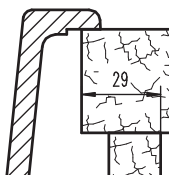

SCHOCK

CRISTADUR® GREEN LINE

KIRUNA N100XL

Installazione: SOPRATOP

Installazione: SOTTOTOP*

*DI SERIE: set ganci  codice 6.3016/6 (confezione da N. 6 ganci e bussole).