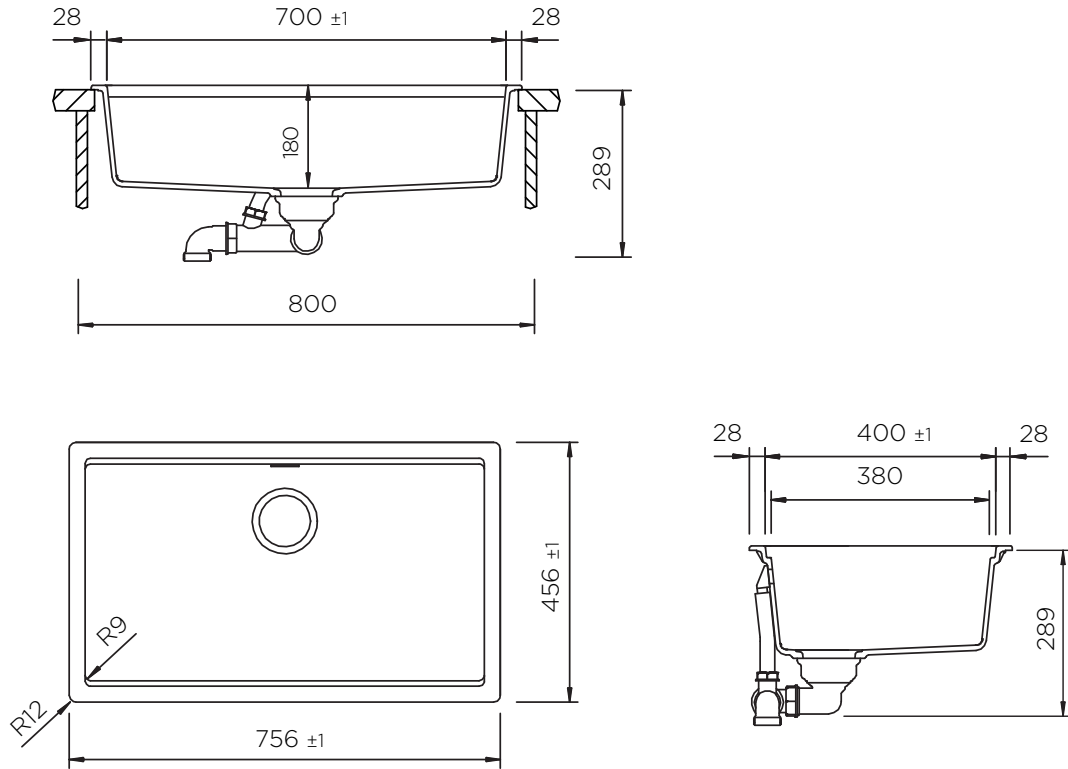

SCHOCK

CRISTADUR® GREEN LINE

KIRUNA N100XL

Installazione: SOPRATOP

Installazione: SOTTOTOP*

*DI SERIE: set ganci  codice 6.3016/6 (confezione da N. 6 ganci e bussole).