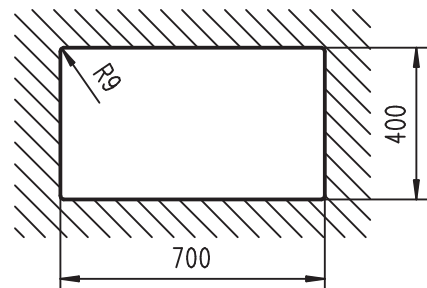

SCHOCK

CRISTADUR® GREEN LINE

KIRUNA N100XL

Installazione: SOPRATOP

Installazione: SOTTOTOP*

*DI SERIE: set ganci  codice 6.3016/6 (confezione da N. 6 ganci e bussole).