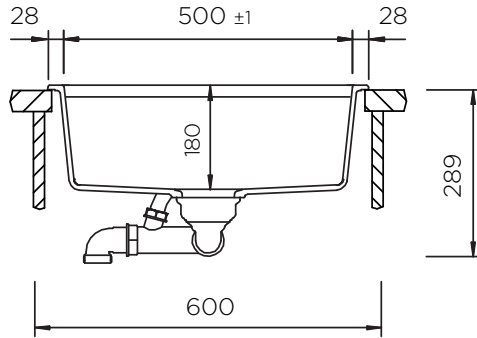

SCHOCK

CRISTADUR® GREEN LINE

KIRUNA N100L

Installazione: SOPRATOP

Installazione: SOTTOTOP*

*DI SERIE: **set ganci**  codice **6.3016/4** (confezione da N. 4 ganci e bussole).