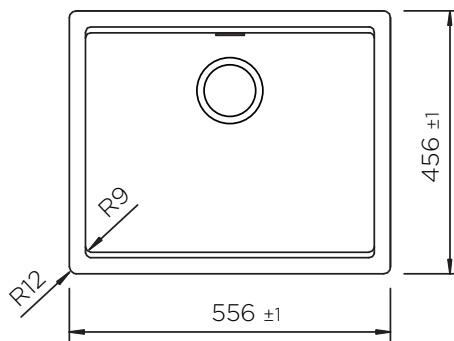

SCHOCK

CRISTADUR® GREEN LINE

KIRUNA N100L

Installazione: SOPRATOP

Installazione: SOTTOTOP*

*DI SERIE: **set ganci**  codice **6.3016/4** (confezione da N. 4 ganci e bussole).