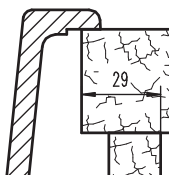

SCHOCK

CRISTADUR® GREEN LINE

KIRUNA N100L

Installazione: SOPRATOP

Installazione: SOTTOTOP*

*DI SERIE: **set ganci**  codice **6.3016/4** (confezione da N. 4 ganci e bussole).