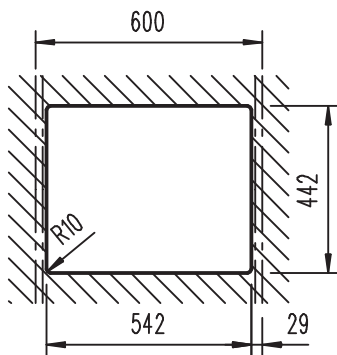

SCHOCK

CRISTADUR® GREEN LINE

KIRUNA N100L

Installazione: SOPRATOP

Installazione: SOTTOTOP*

*DI SERIE: **set ganci**  codice **6.3016/4** (confezione da N. 4 ganci e bussole).