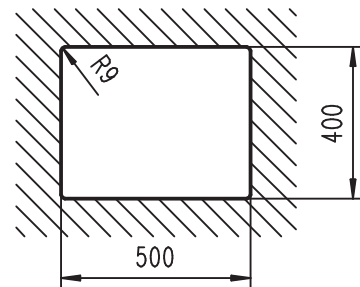

SCHOCK

CRISTADUR® GREEN LINE

KIRUNA N100L

Installazione: SOPRATOP

Installazione: SOTTOTOP*

*DI SERIE: **set ganci**  codice **6.3016/4** (confezione da N. 4 ganci e bussole).