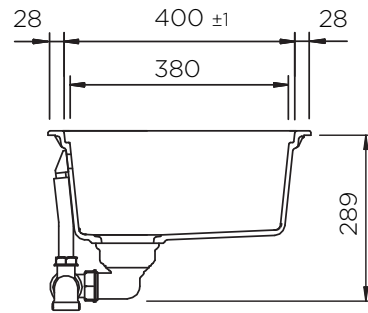

SCHOCK

CRISTADUR® GREEN LINE

KIRUNA N100L

Installazione: SOPRATOP

Installazione: SOTTOTOP*

*DI SERIE: **set ganci**  codice **6.3016/4** (confezione da N. 4 ganci e bussole).