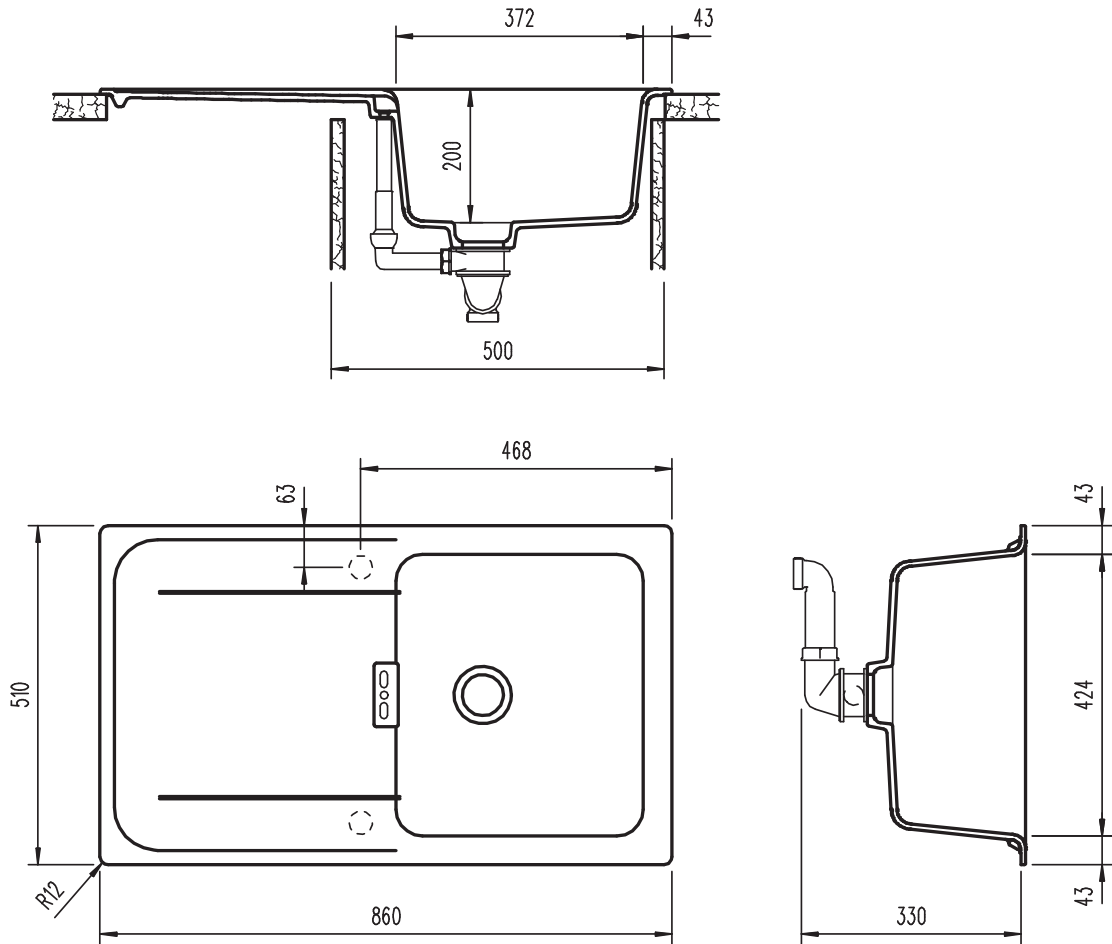

# SCHOCK

CRISTADUR® GREEN LINE

## WEMBLEY D-100

Installazione SOPRATOP

Installazione SOTTOTOP POSITIVO