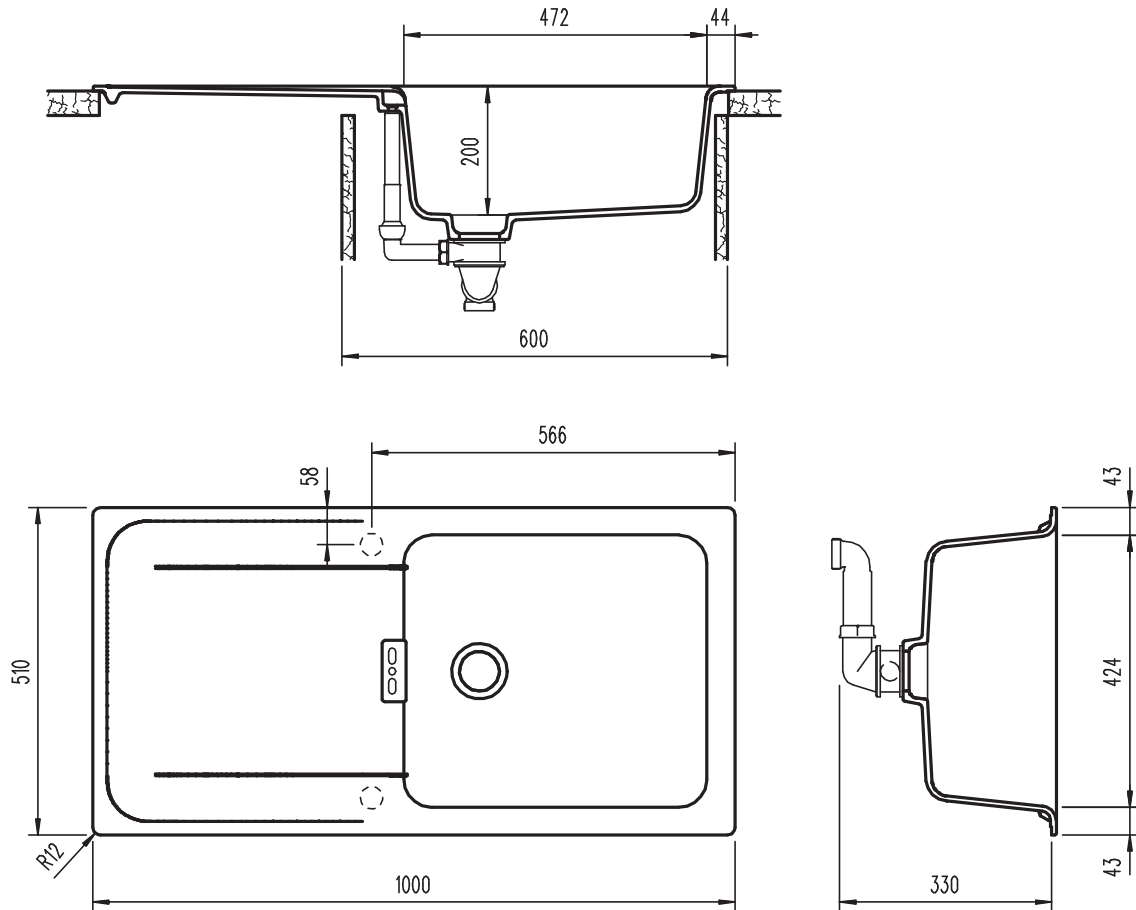

# SCHOCK

CRISTADUR® GREEN LINE

## WEMBLEY D100L

Installazione: SOPRATOP

Installazione: SOTTOTOP POSITIVO