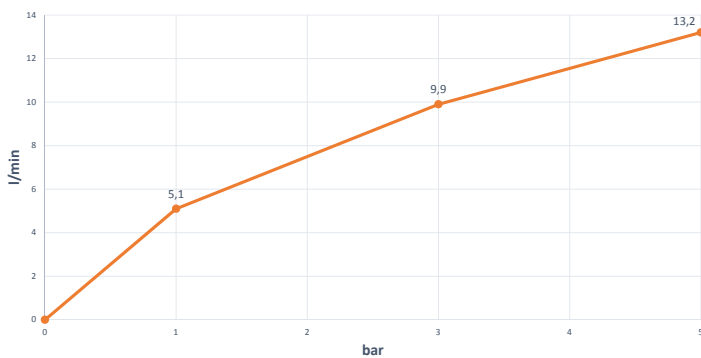

Tecnologia Schock Saving con rotazione della leva di 90° solo in avanti

Portata