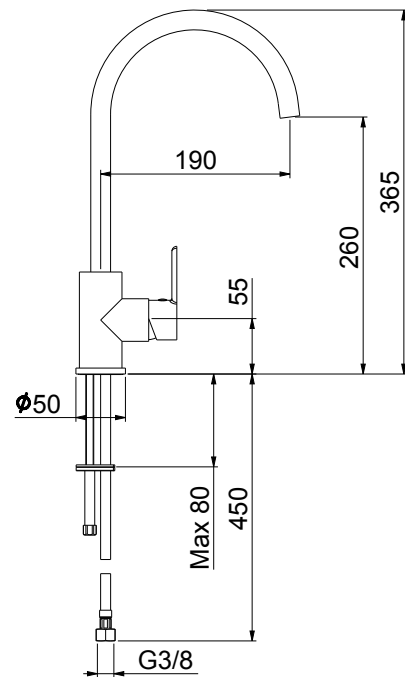

SCHOCK

AQUACUBE

SXCUBE

Descrizione:

Miscelatore monocomando con canna alta curvata.

Caratteristiche:

- Cartuccia Ø 35 mm con 2 dischi ceramici
- Flessibili cm 50 3/8" F
- Rotazione canna 360°
- Foro utile sul top Ø35 mm