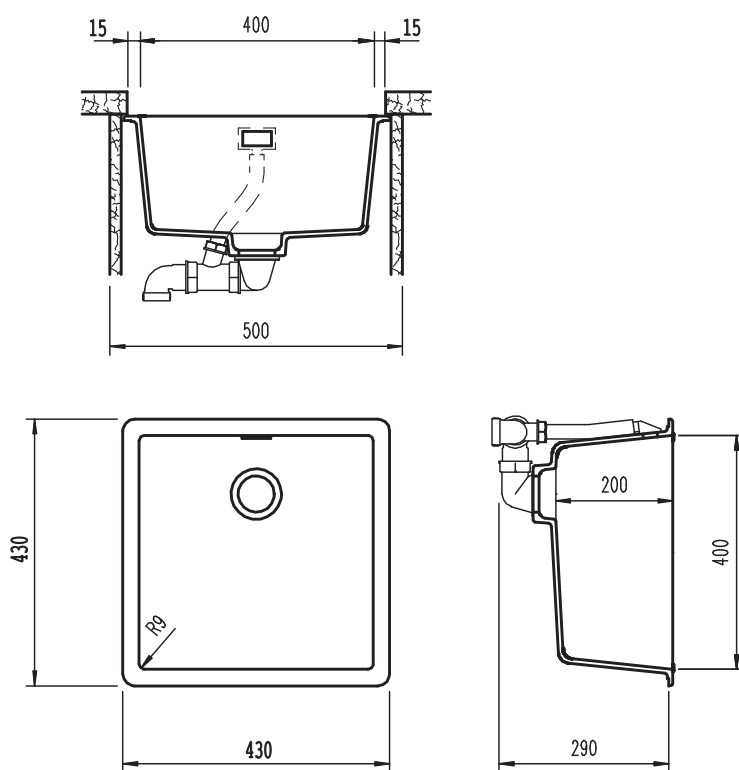

SCHOCK

CRISTALITE®

BROOKLYN N100

SOTTOTOP

Installazione: SOTTOTOP*

*DI SERIE: set ganci  codice 6.3016/4 (confezione da N. 4 ganci e bussole).