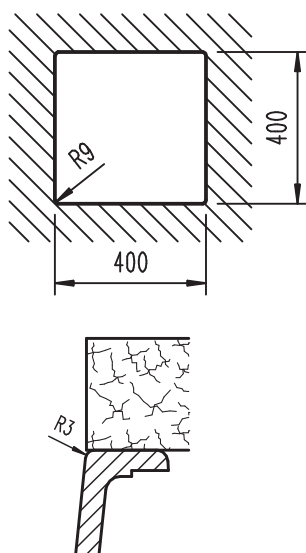

SCHOCK

CRISTALITE®

BROOKLYN N100

SOTTOTOP

Installazione: SOTTOTOP*

*DI SERIE: set ganci  codice 6.3016/4 (confezione da N. 4 ganci e bussole).