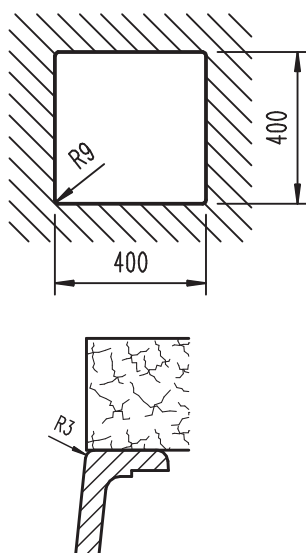

SCHOCK

CRISTADUR® PREMIUM

GALAXY N100

SOTTOTOP

Installazione: SOTTOTOP*

*DI SERIE: set ganci  codice 6.3016/4 (confezione da N. 4 ganci e bussole).