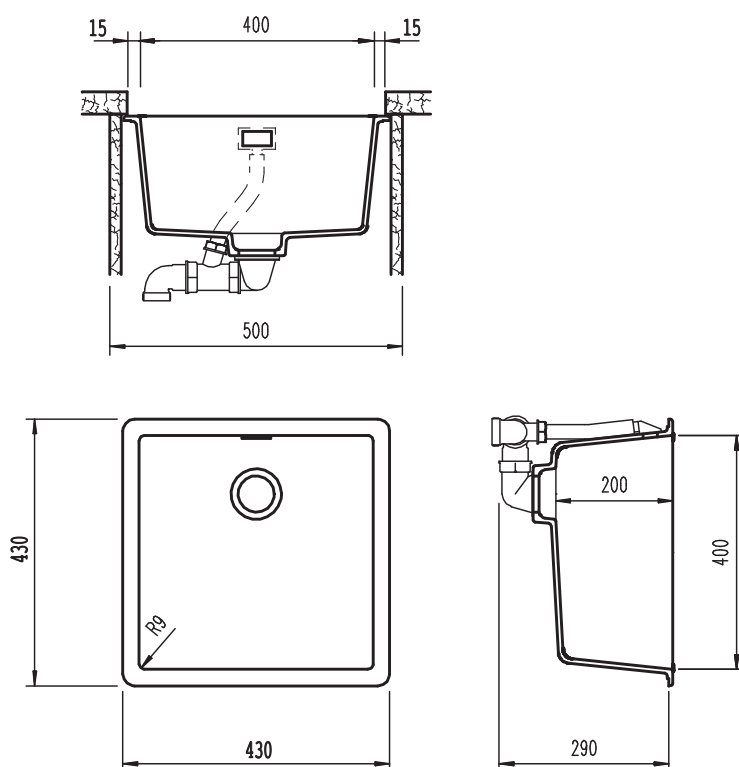

SCHOCK

CRISTADUR® PREMIUM

GALAXY N100

SOTTOTOP

Installazione: SOTTOTOP*

*DI SERIE: set ganci  codice 6.3016/4 (confezione da N. 4 ganci e bussole).