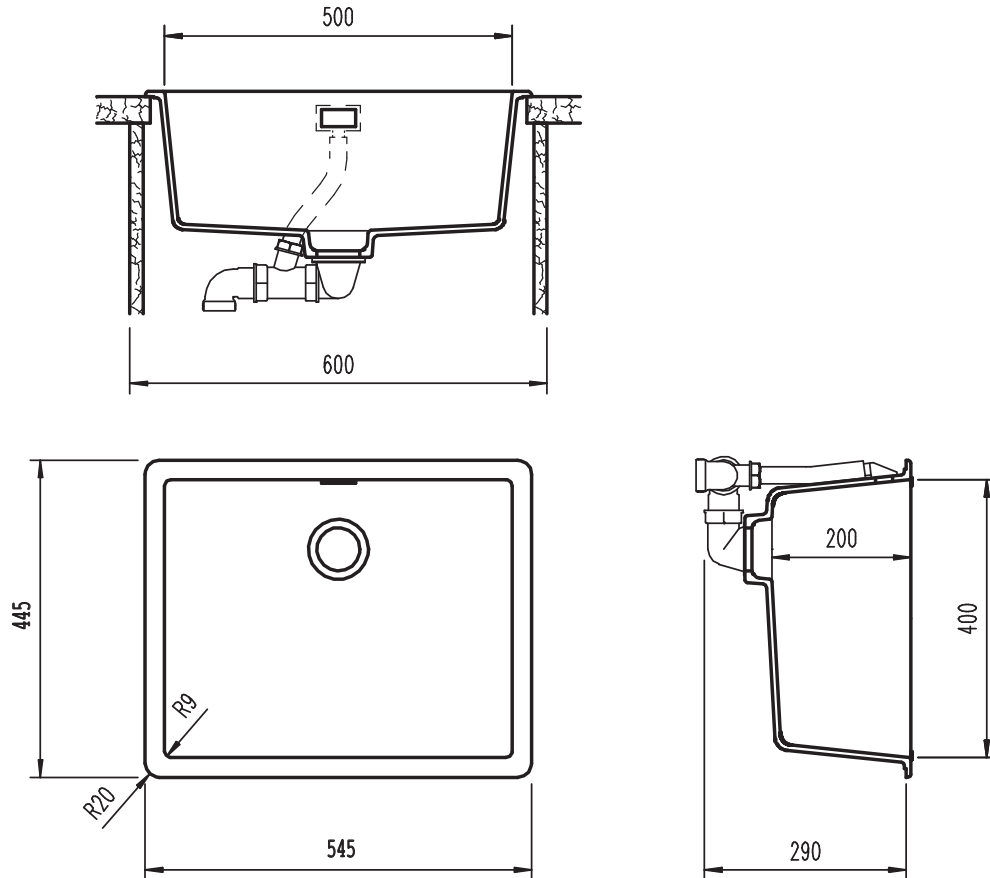

SCHOCK

CRISTADUR®

GALAXY N100L

Installazione: Filotop