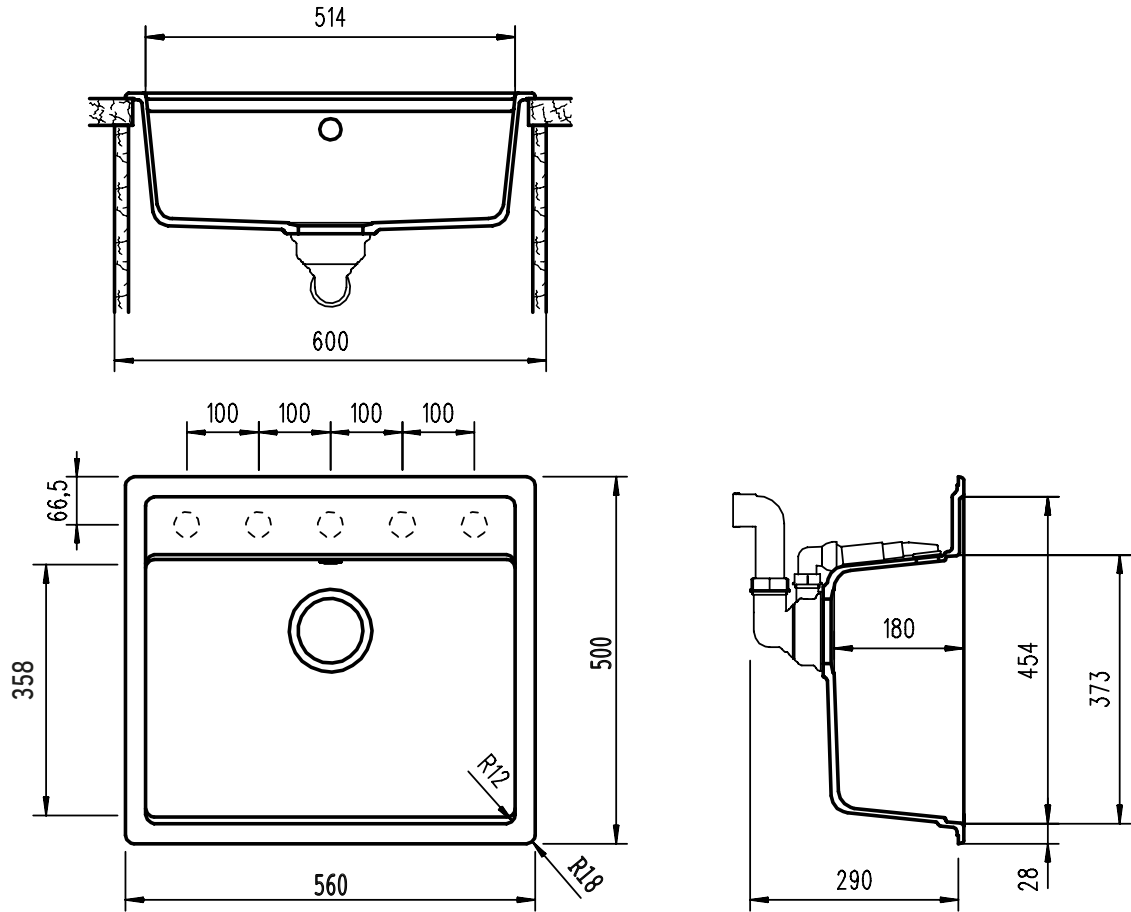

## VERO N100L

Installazione: Filotop