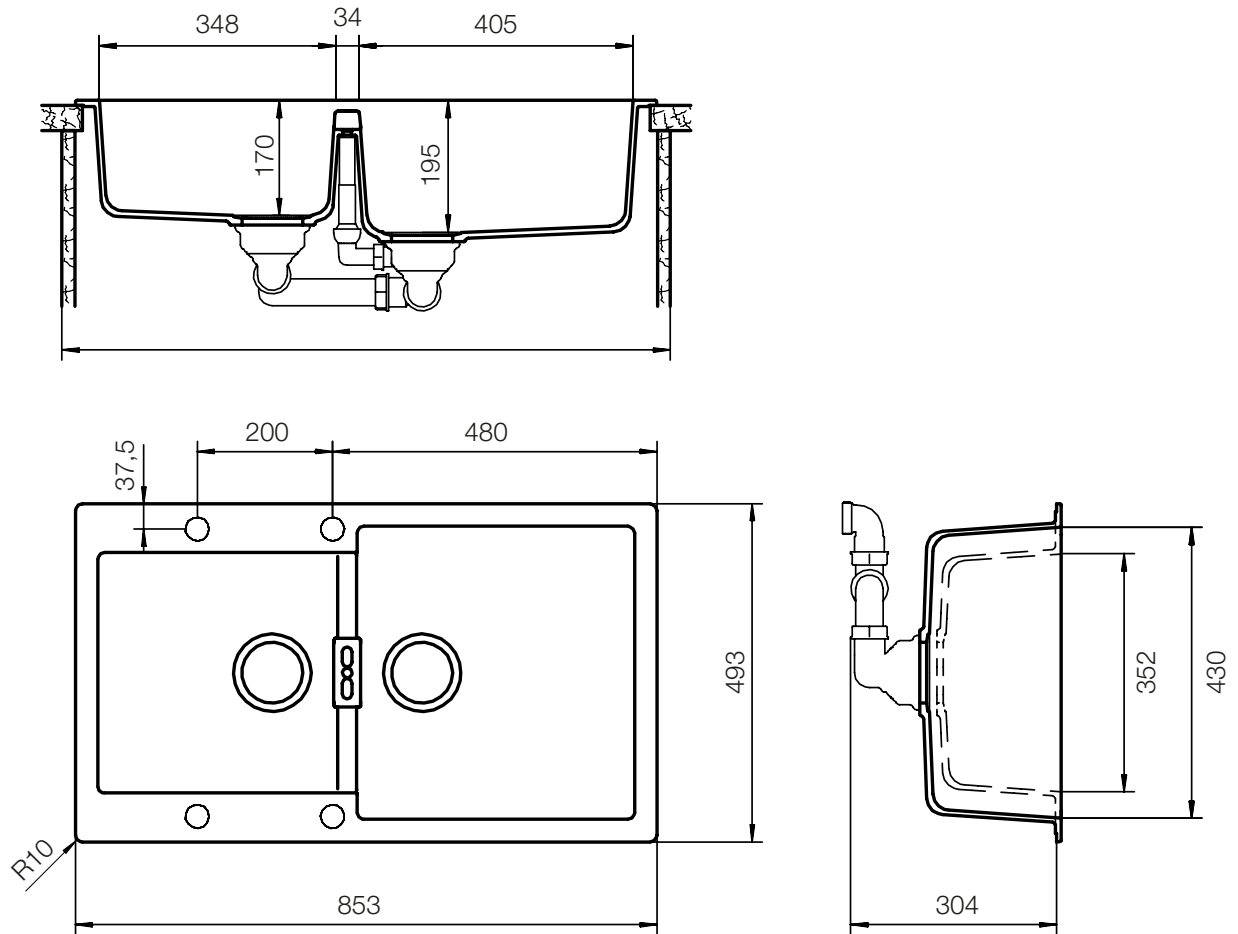

SCHOCK

CRISTADUR®

SIGNUS N200

Installazione: Filotop