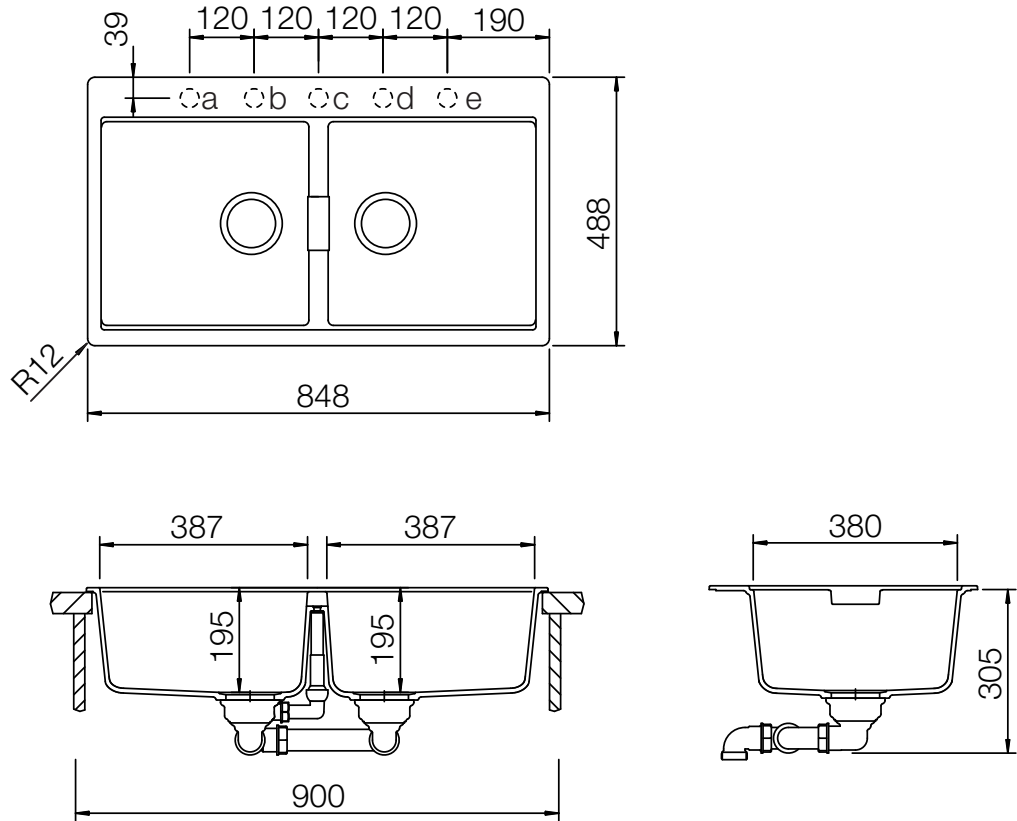

SCHOCK

CRISTADUR®

HORIZONT N200

Installazione: Filotop