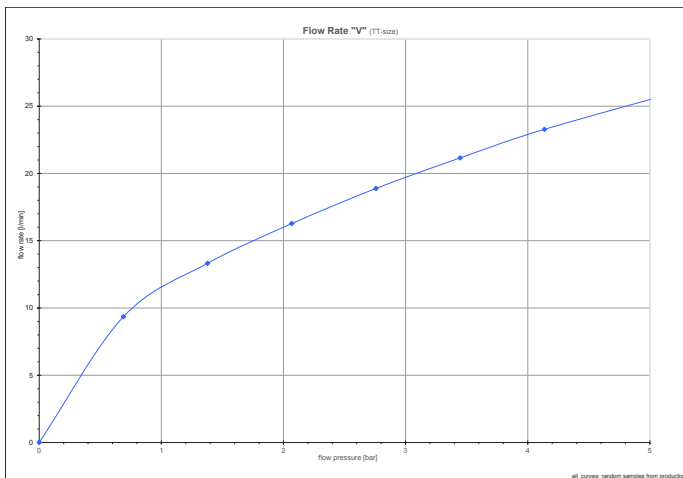

Portata

Pulizia dei prodotti e cura delle finiture

Cromo: le superfici cromate possono essere pulite con un detergente delicato o con acqua e sapone neutri.

Finiture colorate: i rubinetti con finiture colorate vanno puliti solo con un panno e acqua. Non utilizzare mai detersivi contenenti acidi minerali (es. Acido cloridrico), acidi aggressivi (es. Acido acetico), basi (es. ammoniacale) acido fosforico o altre sostanze aggressive, in quanto possono causare danni significativi.