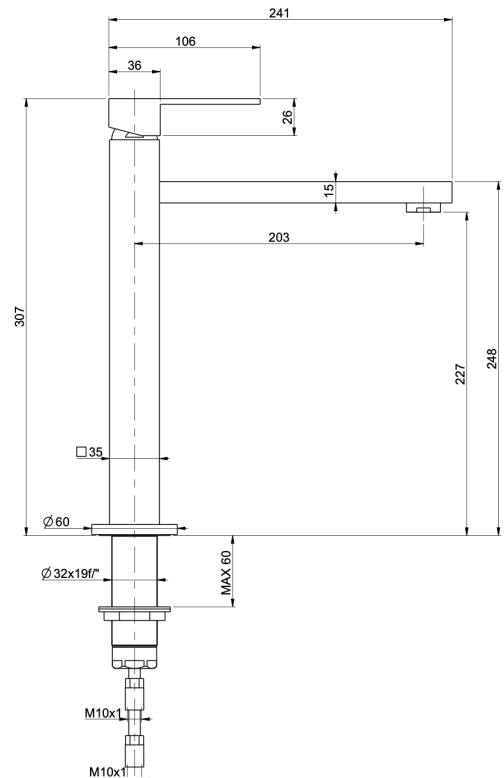

SCHOCK

NEW AQUASKY

SXSKYN

Descrizione:
Monocomando lavello

Caratteristiche:

- Cartuccia Ø25 mm con due dischi ceramici
- Flessibili cm 37 x 3/8" F
- Canna girevole rotazione 360°
- Foro utile sul top Ø35 mm