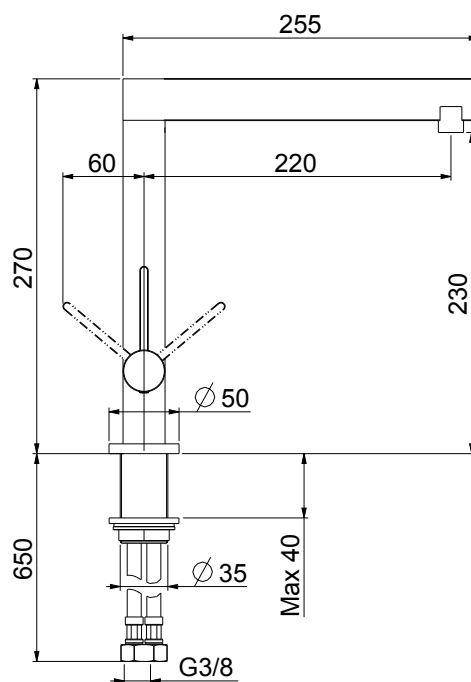

SCHOCK

NEW AQUAMILL

SXMILL

Descrizione:

Miscelatore con bocca a fontana.

Caratteristiche:

- Cartuccia Ø25 mm con 2 dischi ceramici
- Flessibili cm 70 3/8" F
- Rotazione canna 360°
- Foro utile sul top Ø35 mm