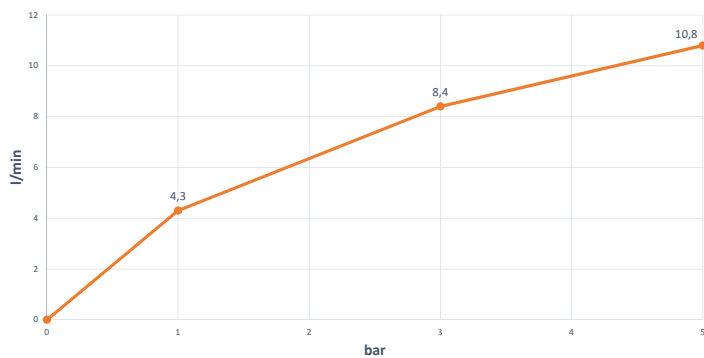

SCHOCK

NEW AQUAMILL

SXMILL

Descrizione:

Miscelatore con bocca a fontana.

Caratteristiche:

- Cartuccia Ø25 mm con 2 dischi ceramici
- Flessibili cm 70 3/8" F
- Rotazione canna 360°
- Foro utile sul top Ø35 mm

Portata

Pulizia dei prodotti e cura delle finiture

Cromo: le superfici cromate possono essere pulite con un detergente delicato o con acqua e sapone neutri.

Finiture colorate: i rubinetti con finiture colorate vanno puliti solo con un panno e acqua. Non utilizzare mai detersivi contenenti acidi minerali (es. Acido cloridrico), acidi aggressivi (es. Acido acetico), basi (es. ammoniacale) acido fosforico o altre sostanze aggressive, in quanto possono causare danni significativi.