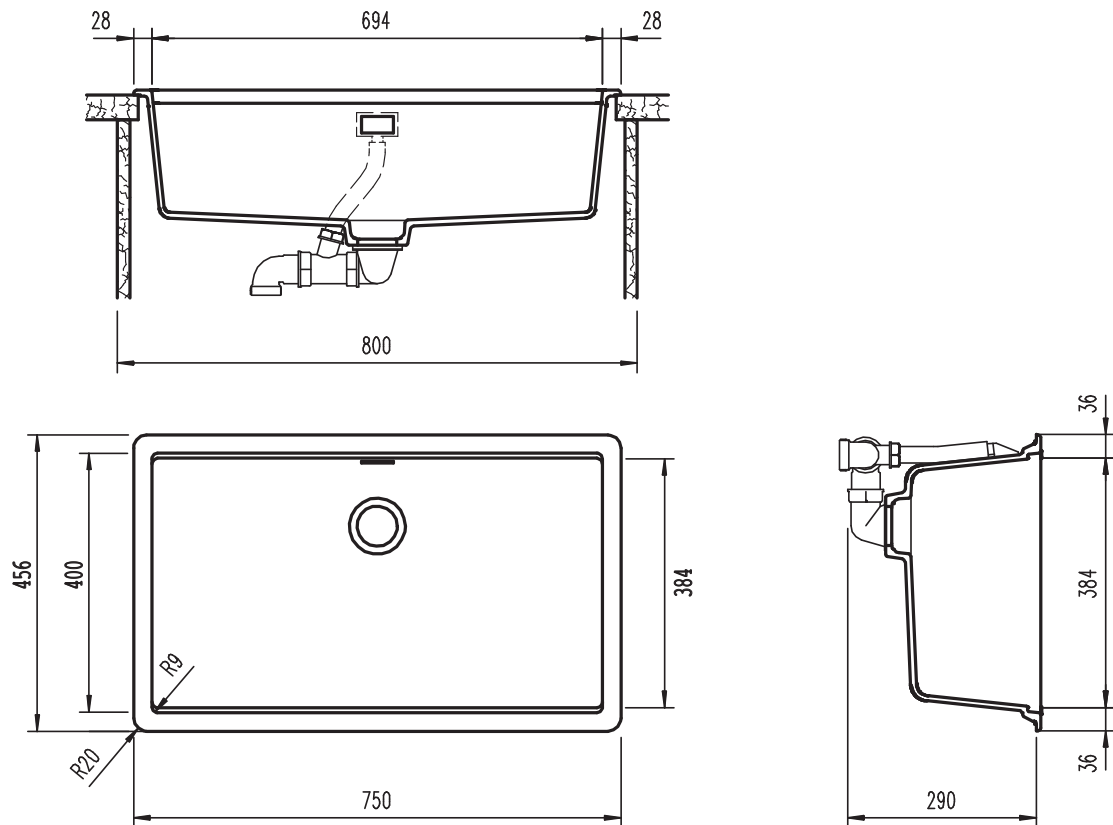

SCHOCK

CRISTADUR® GREEN LINE

GREENWICH N100XL SOPRATOP

Installazione: SOPRATOP