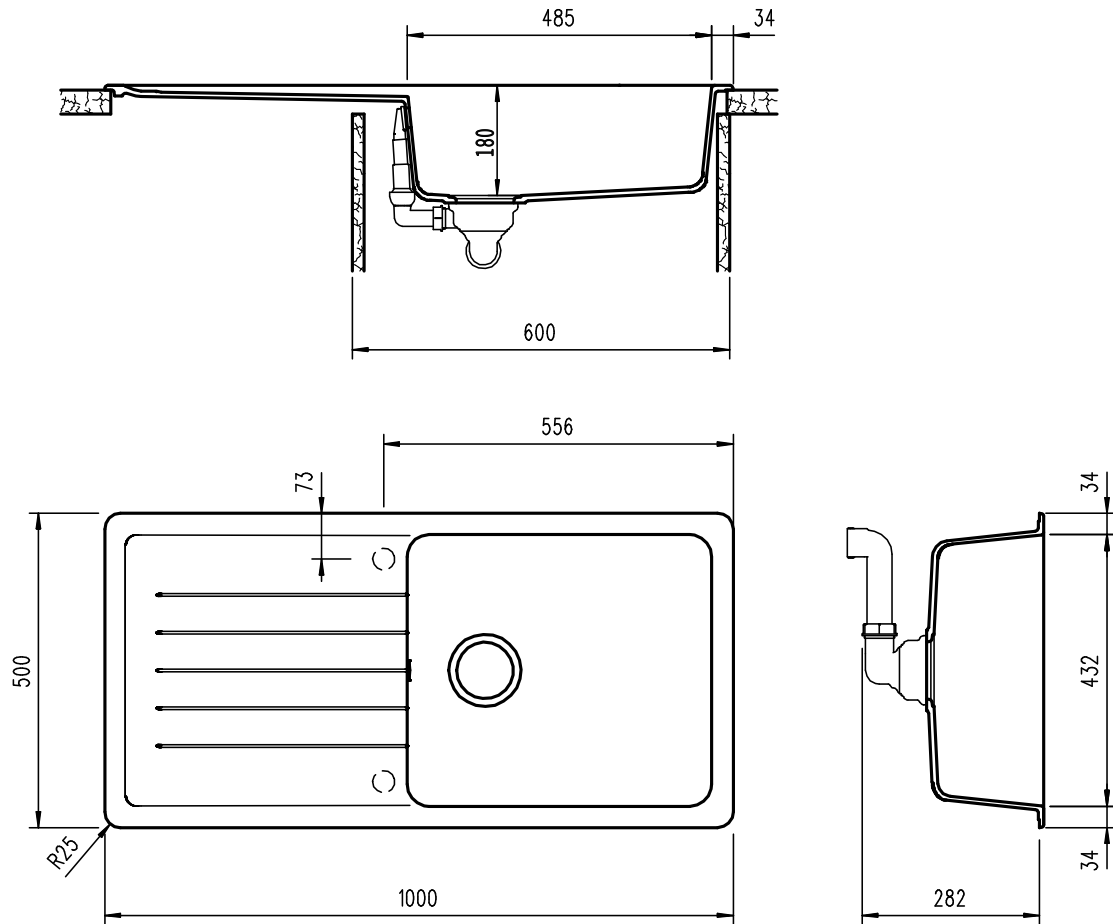

SCHOCK

CRISTADUR® PREMIUM

TOLEDO D100L

Installazione: SOPRATOP

Installazione: SOTTOTOP POSITIVO