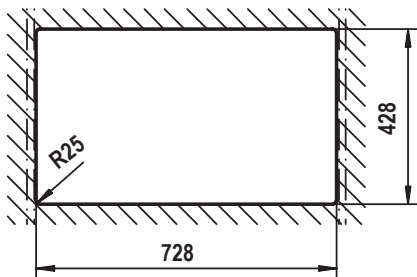

SCHOCK

ACCIAIO INOX

MONO FN100XL-R25

Installazione SOPRATOP

Installazione FILOTOP