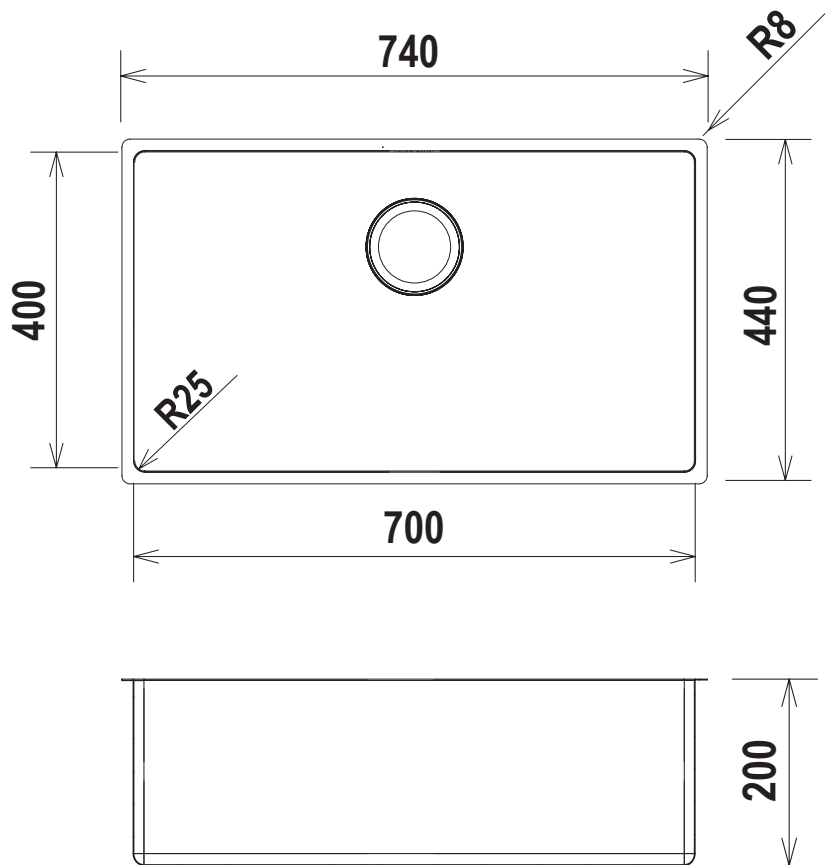

SCHOCK

ACCIAIO INOX

MONO FN100XL-R25

Installazione SOPRATOP

Installazione FILOTOP