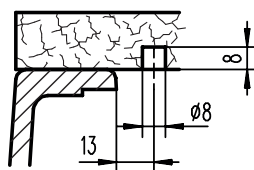

SCHOCK

ACCIAIO INOX

TECHNICK SN100L-R12

Installazione SOTTOTOP*

* DI SERIE: **Set ganci**  per installazione sottotop