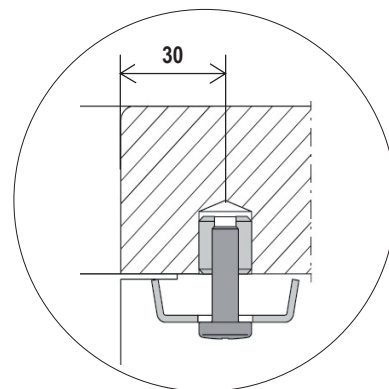

SCHOCK

ACCIAIO INOX

TECHNICK SN100L-R12

Installazione SOTTOTOP*

* DI SERIE: **Set ganci**  per installazione sottotop