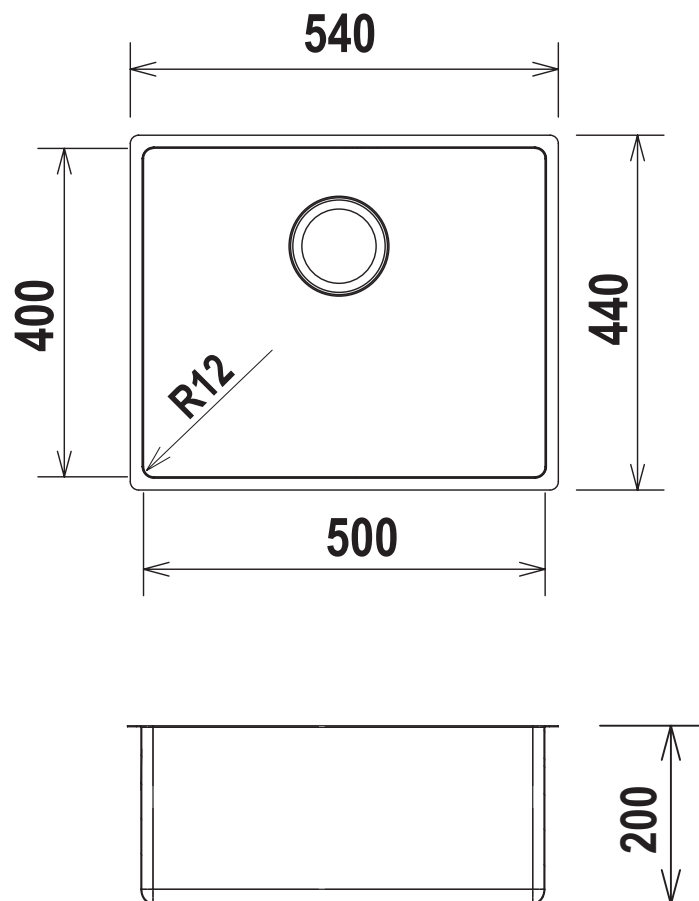

SCHOCK

ACCIAIO INOX

TECHNICK SN100L-R12

Installazione SOTTOTOP*

* DI SERIE: **Set ganci**  per installazione sottotop