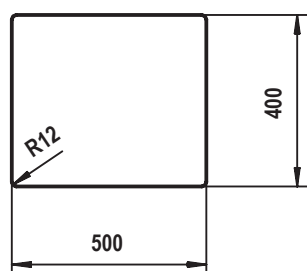

SCHOCK

ACCIAIO INOX

TECHNICK SN100L-R12

Installazione SOTTOTOP*

* DI SERIE: **Set ganci**  per installazione sottotop