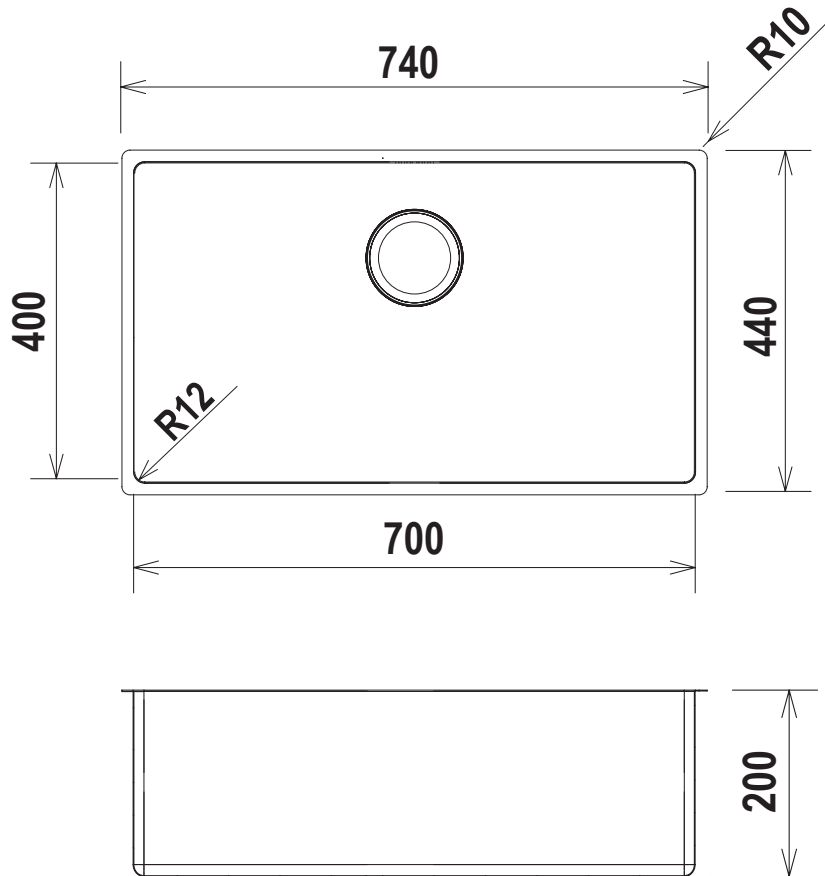

## TECHNICK FN100XL-R12

Installazione SOPRATOP

Installazione FILOTOP