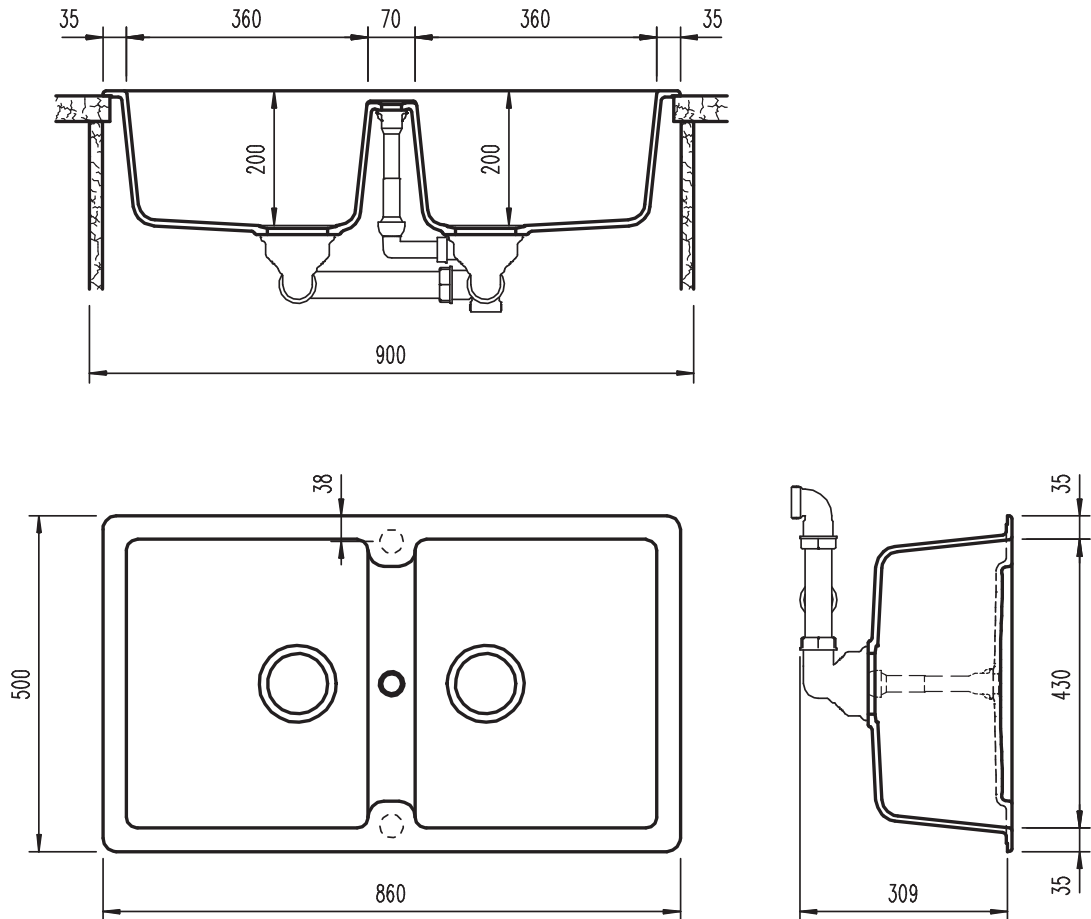

SCHOCK

CRISTALITE®

ELEMENT N200

Installazione: SOPRATOP

Installazione: SOTTOTOP POSITIVO