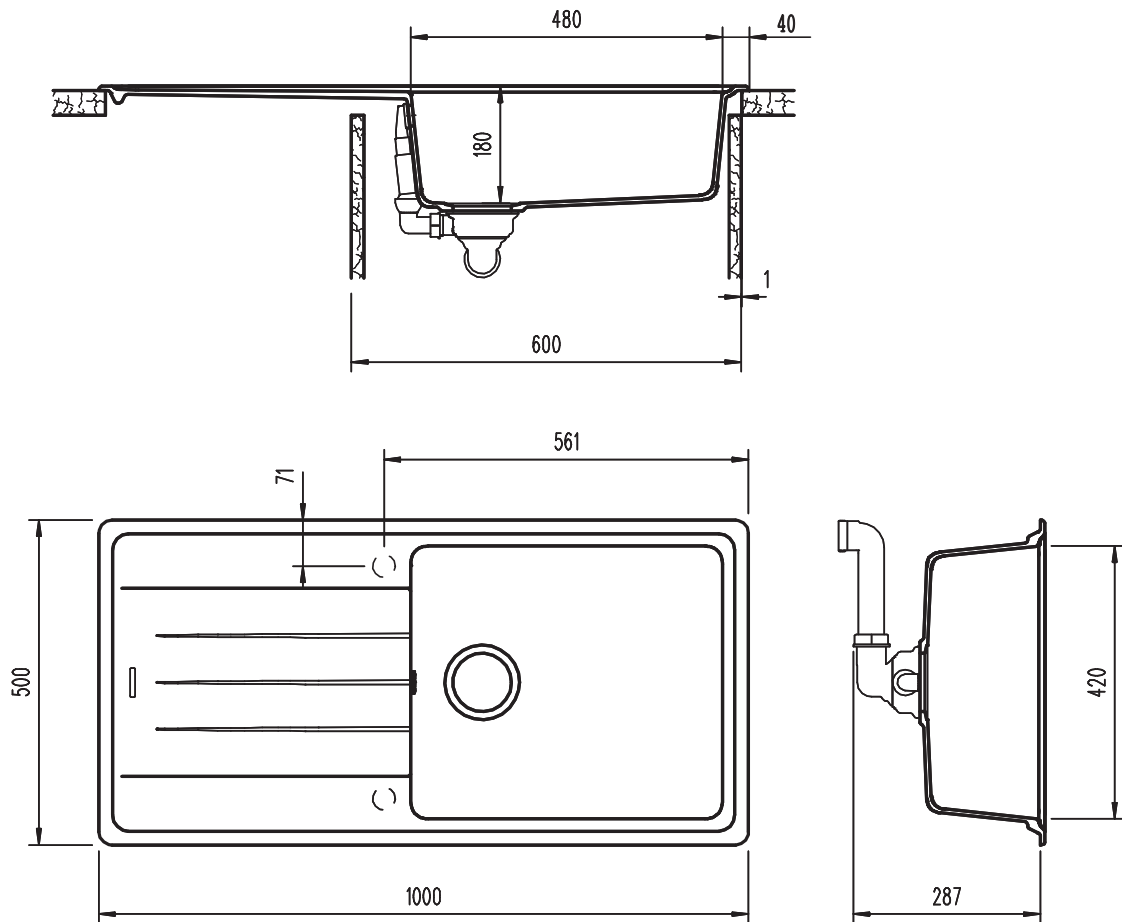

SCHOCK

CRISTALITE®

ELEMENT D100L

Installazione: SOPRATOP

Installazione: SOTTOTOP POSITIVO