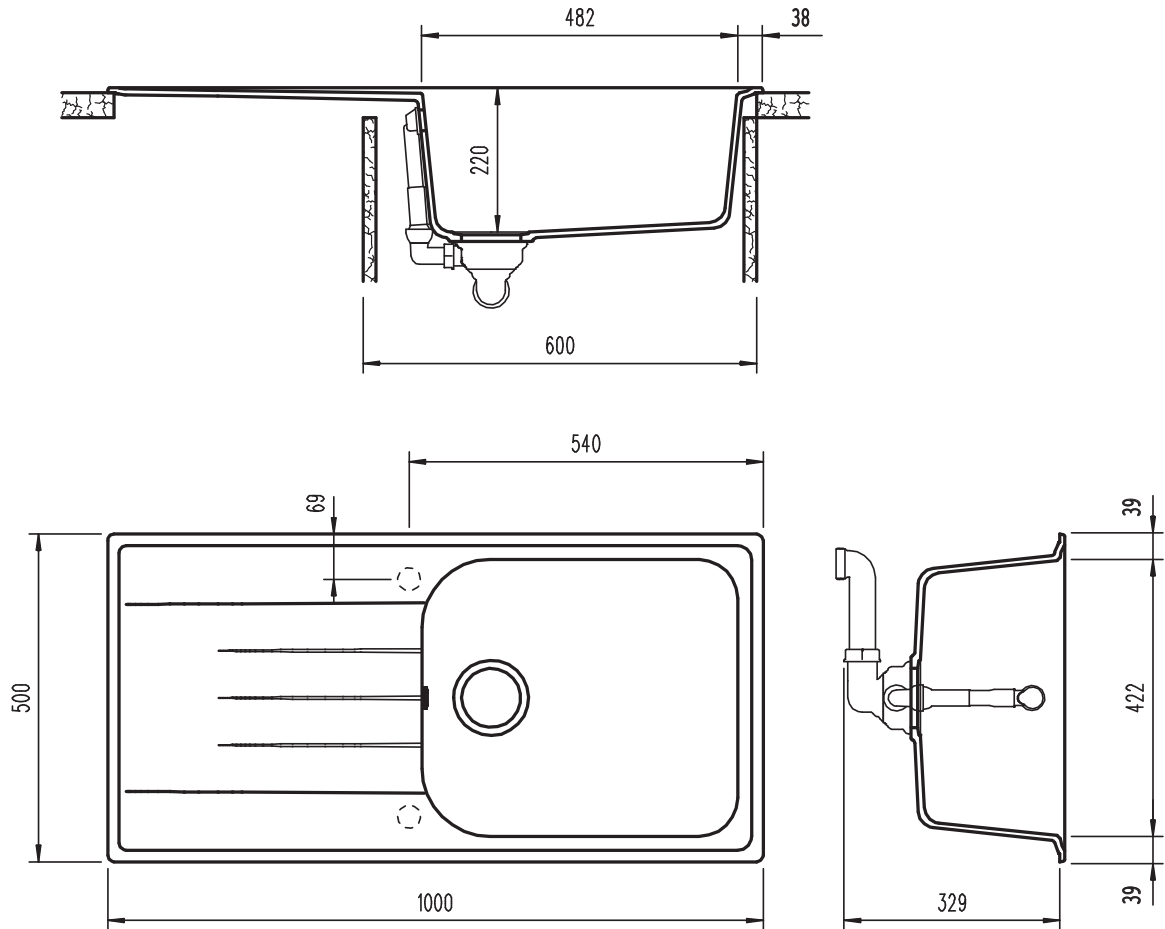

SCHOCK

CRISTALITE®

LITHOS D100L

Installazione: Standard

Installazione: Sottotop