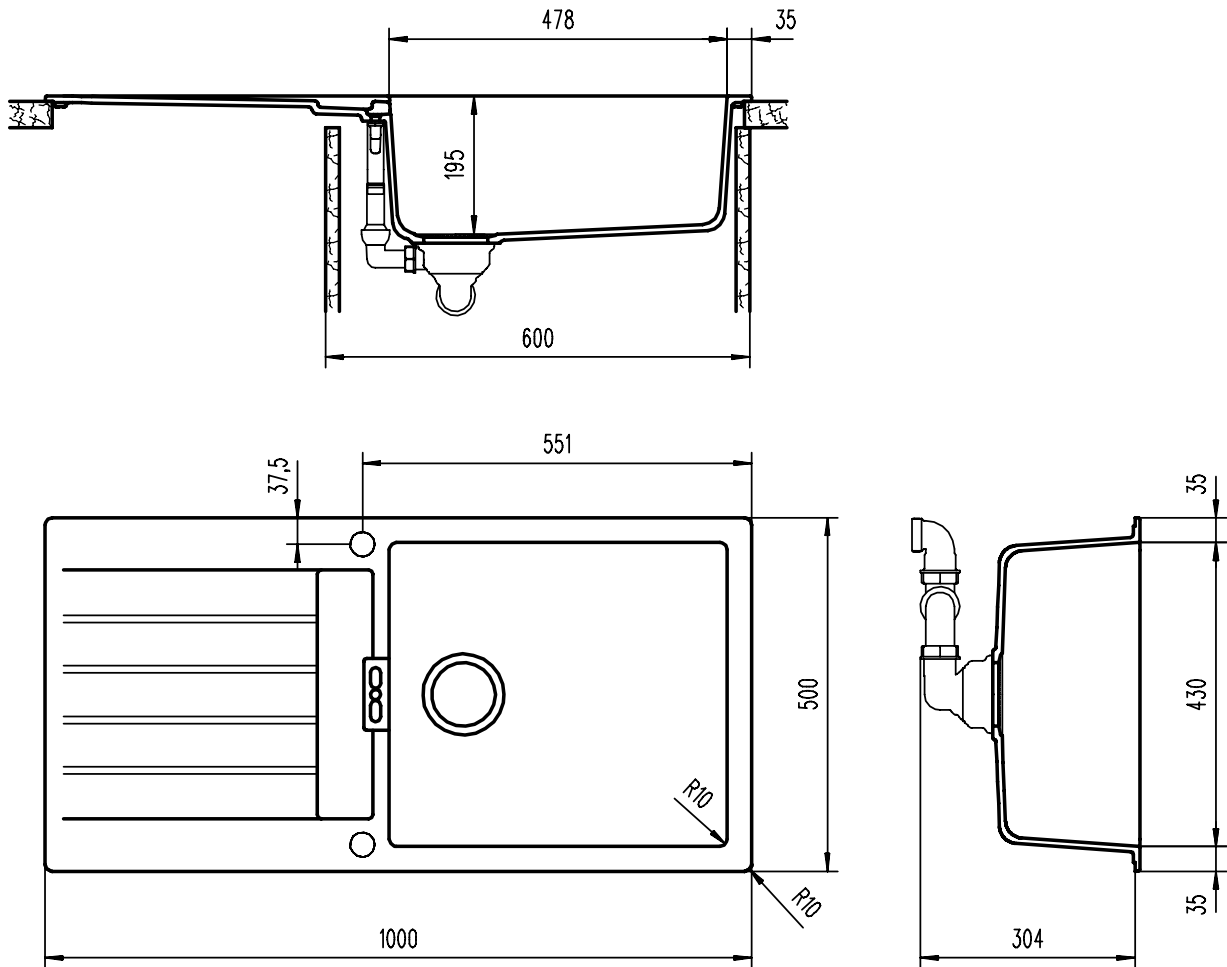

SCHOCK

CRISTALITE®

PRIMUS D100L

Installazione SOPRATOP

Installazione SOTTOTOP POSITIVO