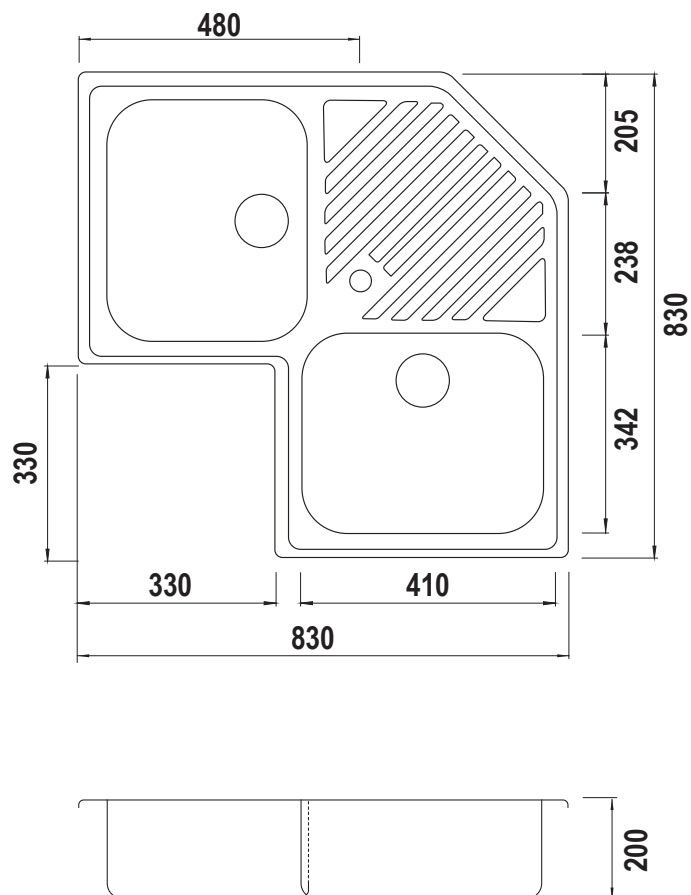

SCHOCK

ACCIAIO INOX

NEW CLASSIC C200

Installazione SOPRATOP