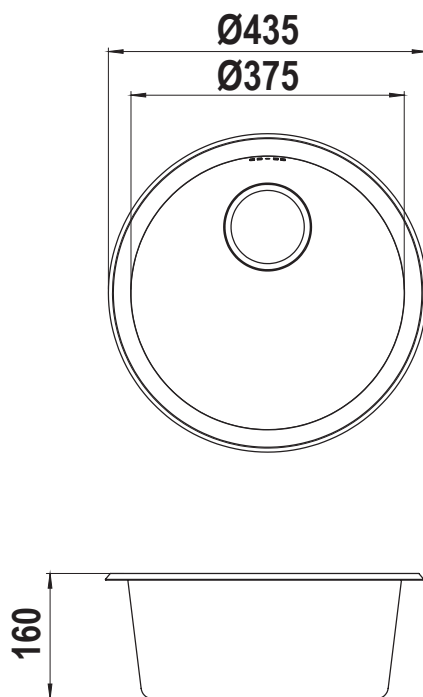

SCHOCK

ACCIAIO INOX

NEW CLASSIC R100

Installazione SOPRATOP