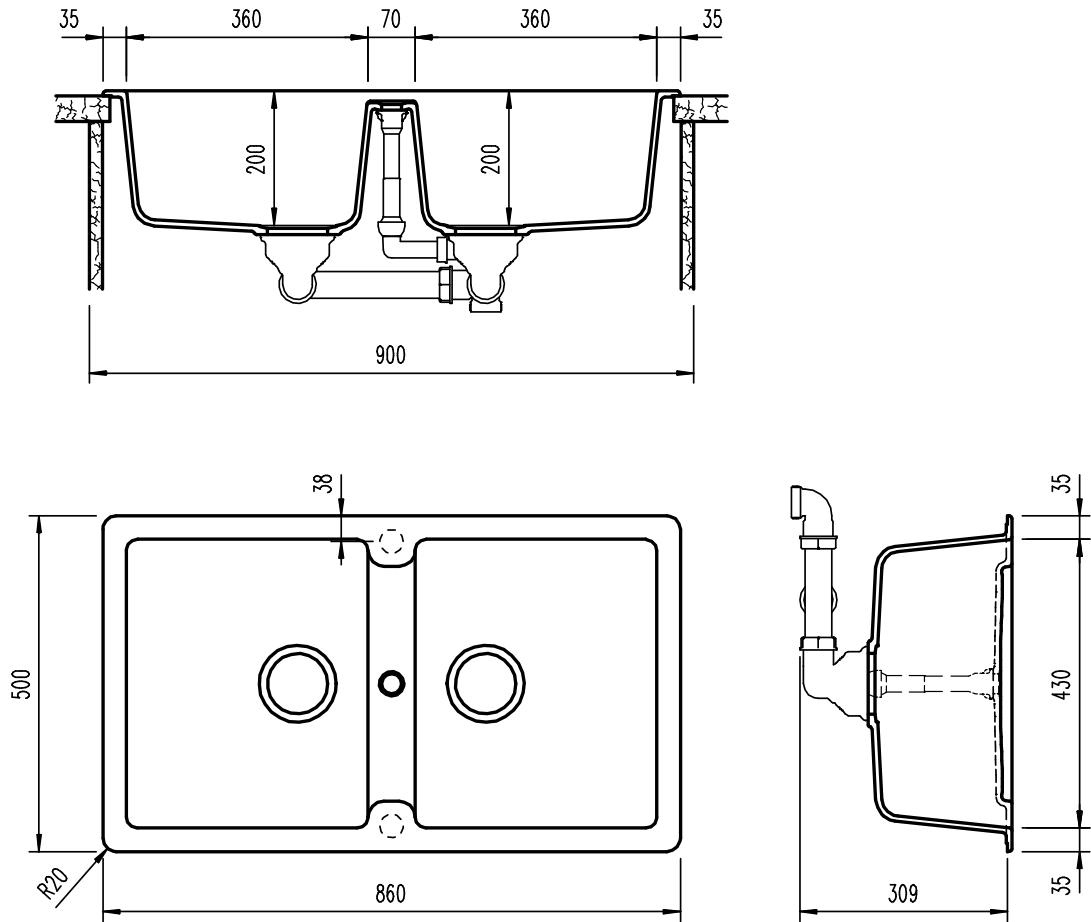

SCHOCK

CRISTADUR® PREMIUM

SIGNUS N200E

Installazione: SOPRATOP

Installazione: SOTTOTOP POSITIVO