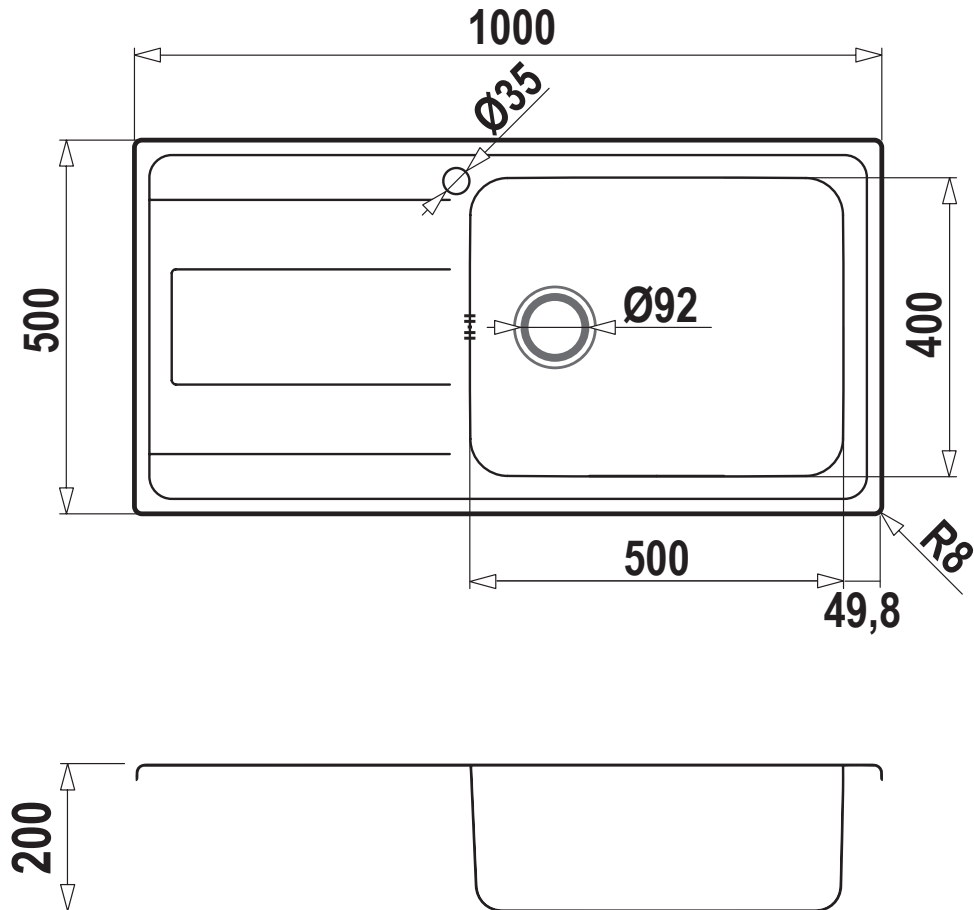

SCHOCK

ACCIAIO INOX

WAVE D100L

Installazione BORDO SEMIFILO