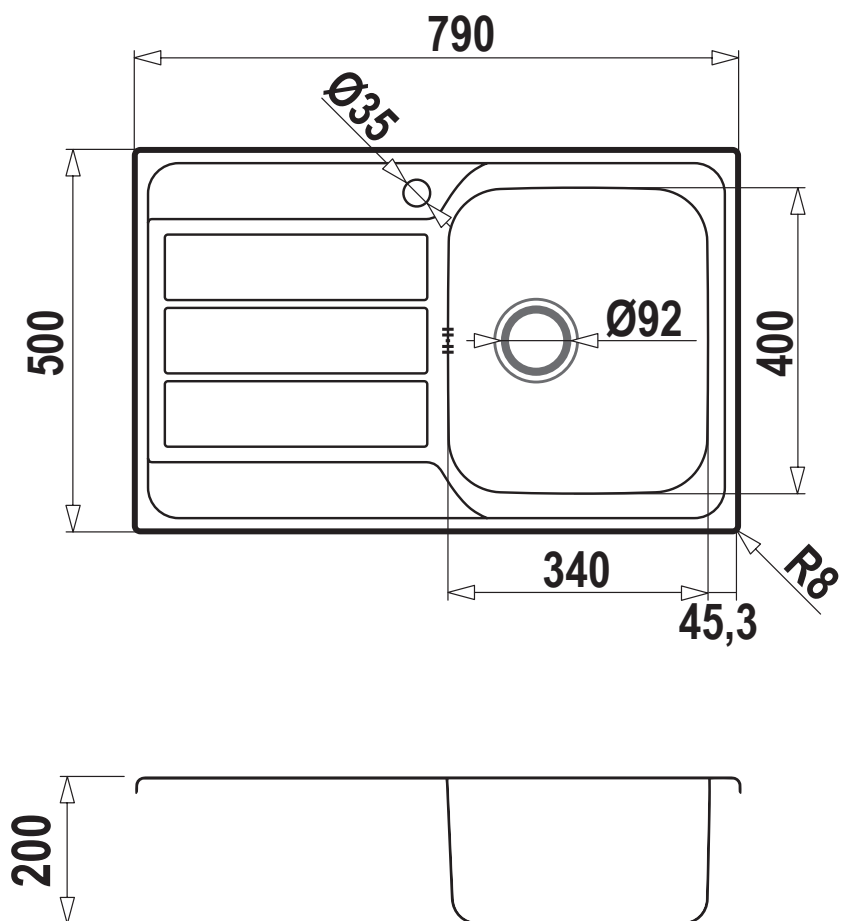

SCHOCK

ACCIAIO INOX

MASTER D100S

Installazione BORDO SEMIFILO