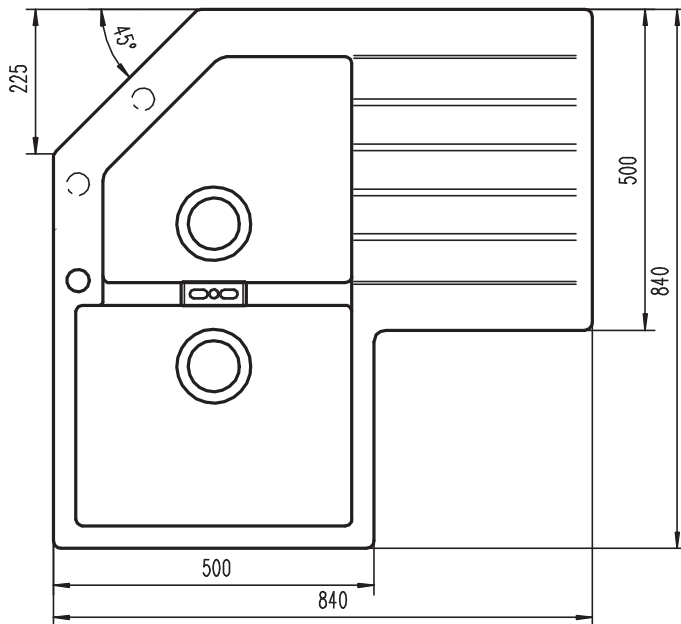

SCHOCK

CRISTALITE®

PRIMUS C-200

Installazione SOPRATOP

Installazione SOTTOTOP POSITIVO