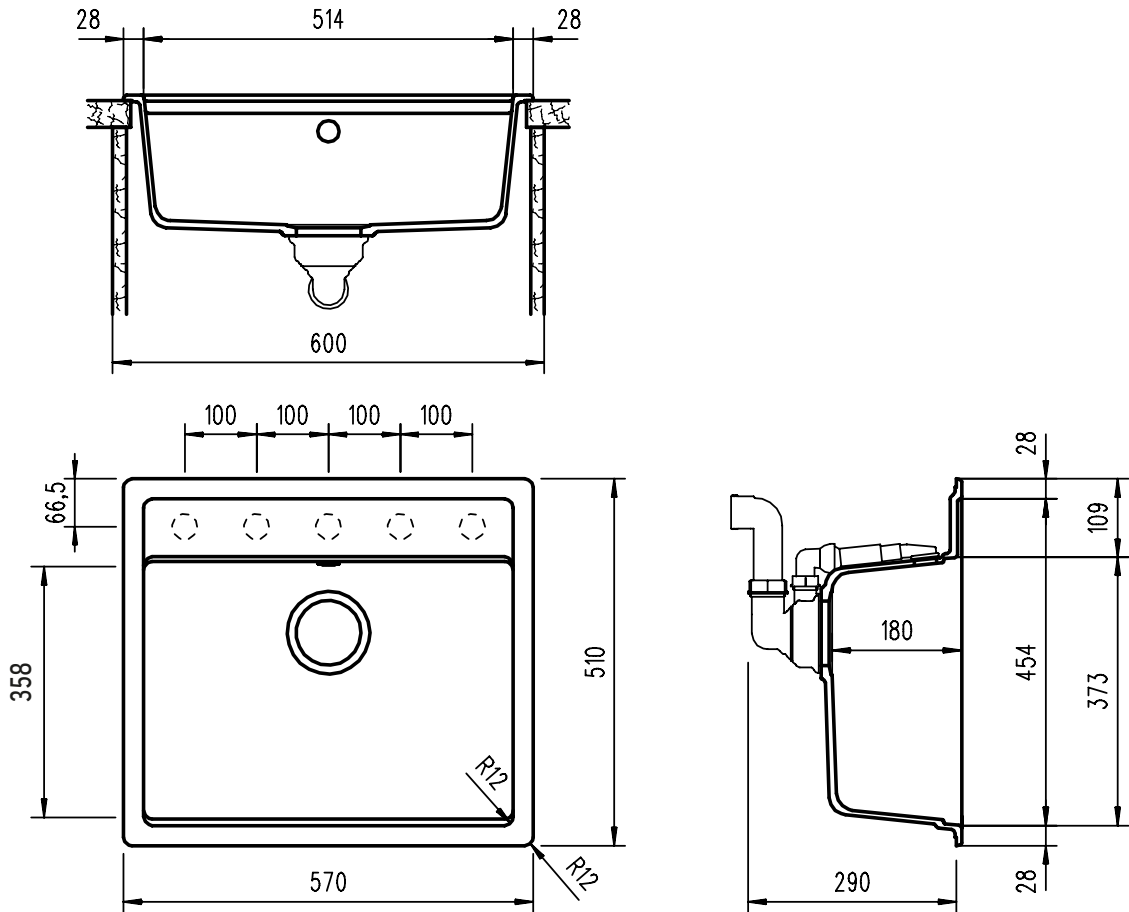

## VERO N100

Installazione: SOPRATOP

Installazione: SOTTOTOP POSITIVO

Installazione: SOTTOTOP  
il banco rubinetteria rimane a vista