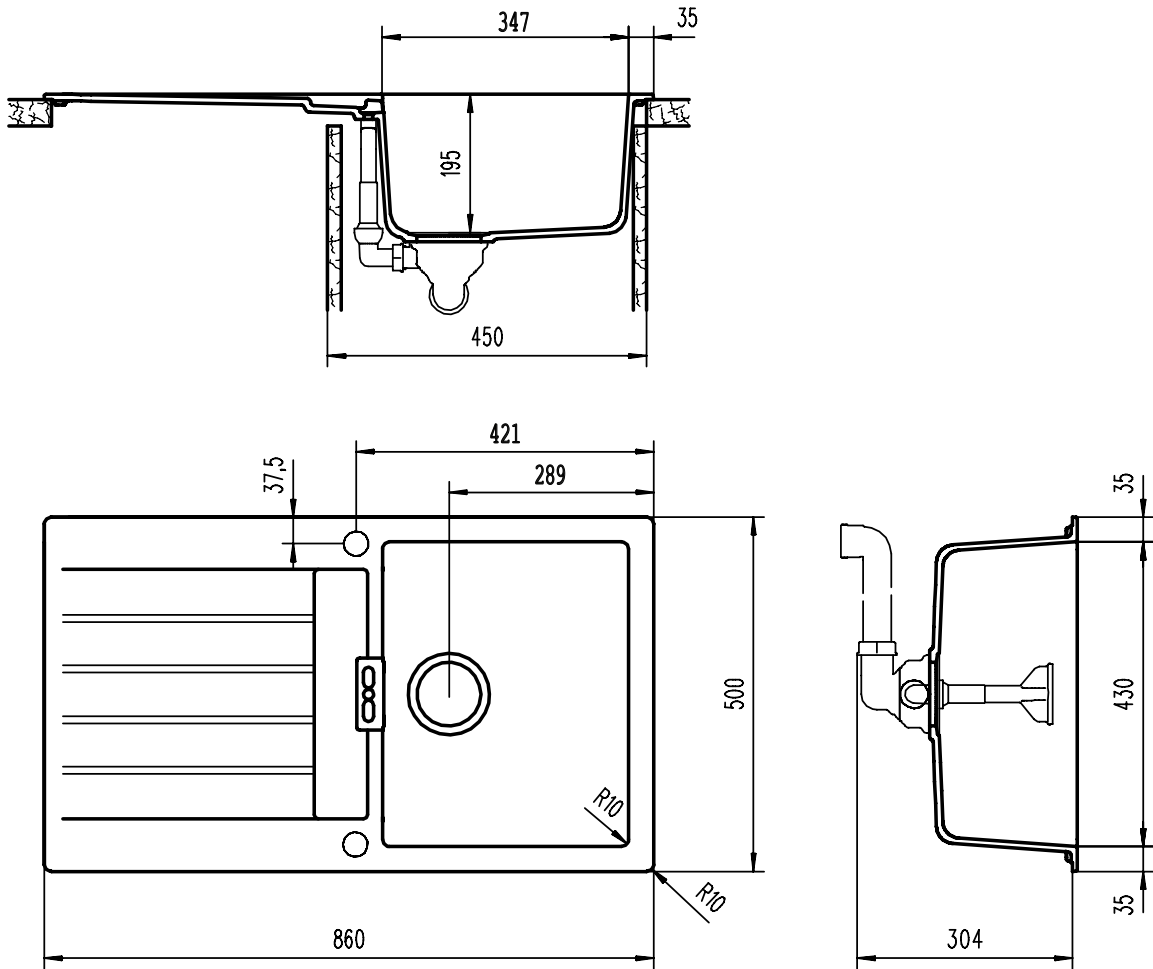

SCHOCK

CRISTADUR® PREMIUM

SIGNUS D100

Installazione: SOPRATOP

Installazione: SOTTOTOP POSITIVO