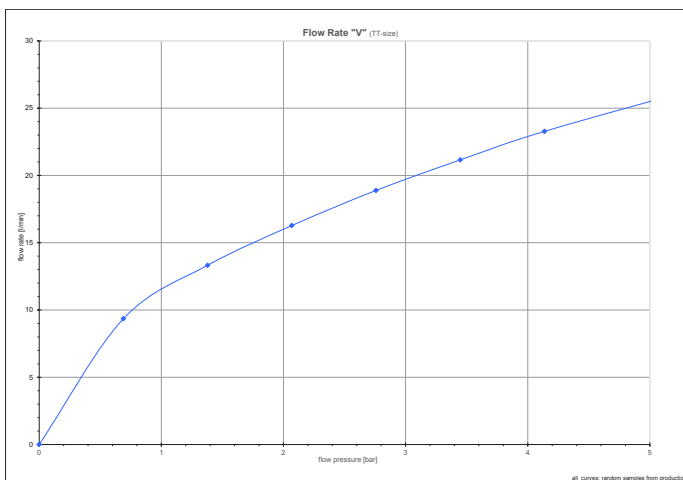

Portata

Pulizia dei prodotti e cura delle finiture

Cromo: le superfici cromate possono essere pulite con un detergente delicato o con acqua e sapone neutri.

Finiture colorate: i rubinetti con finiture colorate vanno puliti solo con un panno e acqua. Non utilizzare mai detersivi contenenti acidi minerali (es. Acido cloridrico), acidi aggressivi (es. Acido acetico), basi (es. ammoniacale) acido fosforico o altre sostanze aggressive, in quanto possono causare danni significativi.