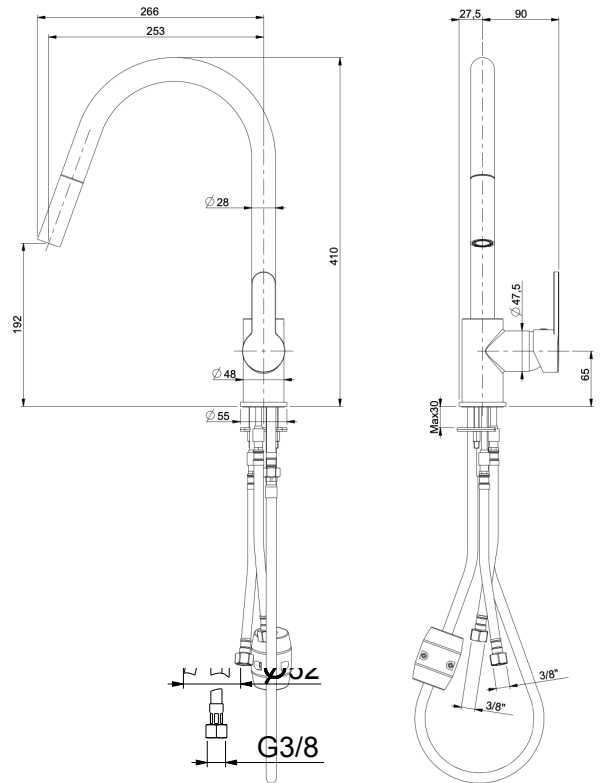

SCHOCK

AQUAMOON

SXMOON

Descrizione:

Monocomandoavello, doccetta estraibile

Caratteristiche:

- Cartuccia $\varnothing 40$ mm con due dischi ceramici
- Flessibili cm 50 x 3/8" F
- Canna girevole rotazione 360°
- Foro utile sul top $\varnothing 35$ mm