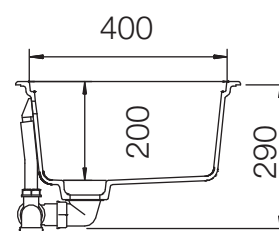

## BROOKLYN N200

Installazione: SOPRATOP

Installazione: SOTTOTOP\*

\*Per installazione Sottotop aggiungere  set ganci codice 6.3016/10 (confezione da N. 10 ganci e bussole), come indicato a pag. 209 del catalogo generale 2020.