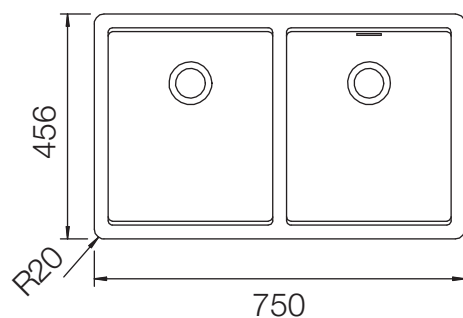

## BROOKLYN N200

Installazione: SOPRATOP

Installazione: SOTTOTOP\*

\*Per installazione Sottotop aggiungere  set ganci codice 6.3016/10 (confezione da N. 10 ganci e bussole), come indicato a pag. 209 del catalogo generale 2020.