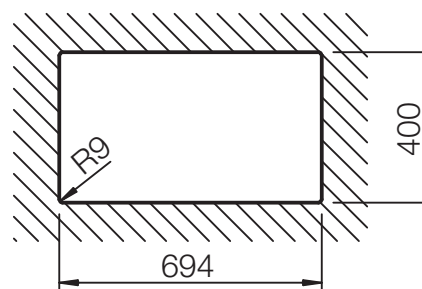

## BROOKLYN N200

Installazione: SOPRATOP

Installazione: SOTTOTOP\*

\*Per installazione Sottotop aggiungere  set ganci codice 6.3016/10 (confezione da N. 10 ganci e bussole), come indicato a pag. 209 del catalogo generale 2020.