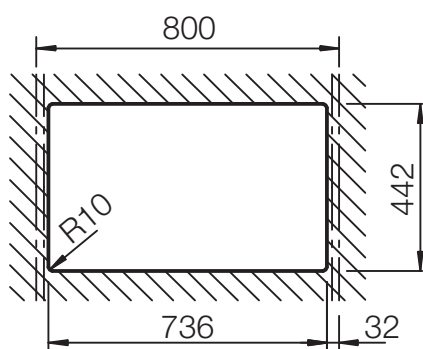

## BROOKLYN N200

Installazione: SOPRATOP

Installazione: SOTTOTOP\*

\*Per installazione Sottotop aggiungere  set ganci codice 6.3016/10 (confezione da N. 10 ganci e bussole), come indicato a pag. 209 del catalogo generale 2020.