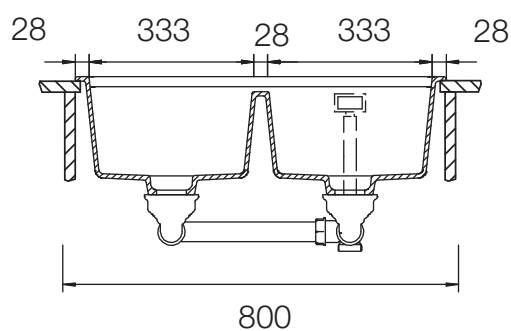

## BROOKLYN N200

Installazione: SOPRATOP

Installazione: SOTTOTOP\*

\*Per installazione Sottotop aggiungere  set ganci codice 6.3016/10 (confezione da N. 10 ganci e bussole), come indicato a pag. 209 del catalogo generale 2020.