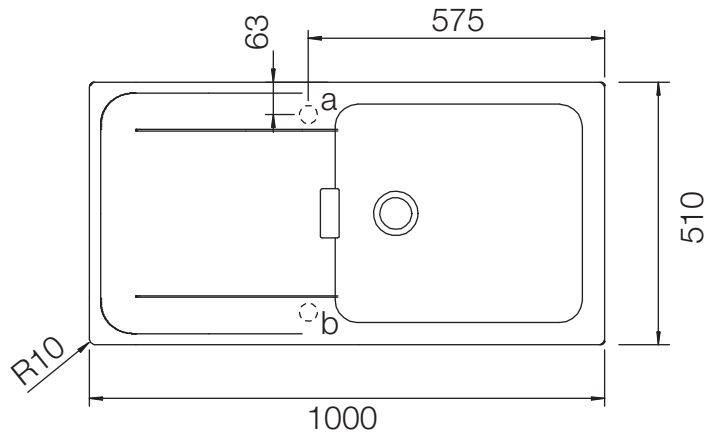

SCHOCK

CRISTADUR®

WEMBLEY D100L

Installazione: SOPRATOP

Installazione: SOTTOTOP POSITIVO