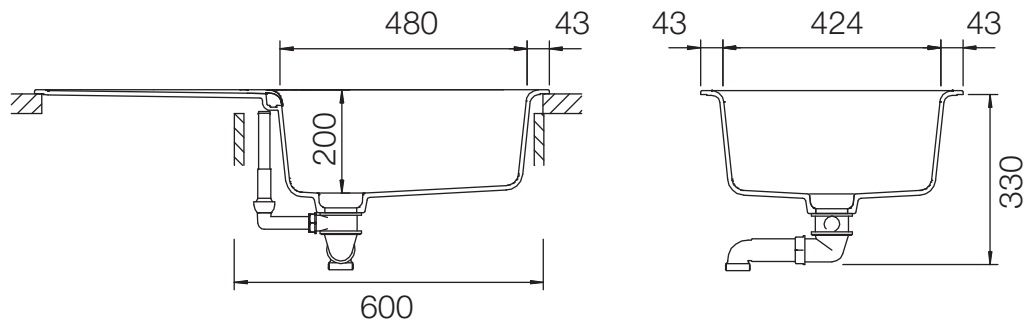

SCHOCK

CRISTADUR®

WEMBLEY D100L

Installazione: SOPRATOP

Installazione: SOTTOTOP POSITIVO