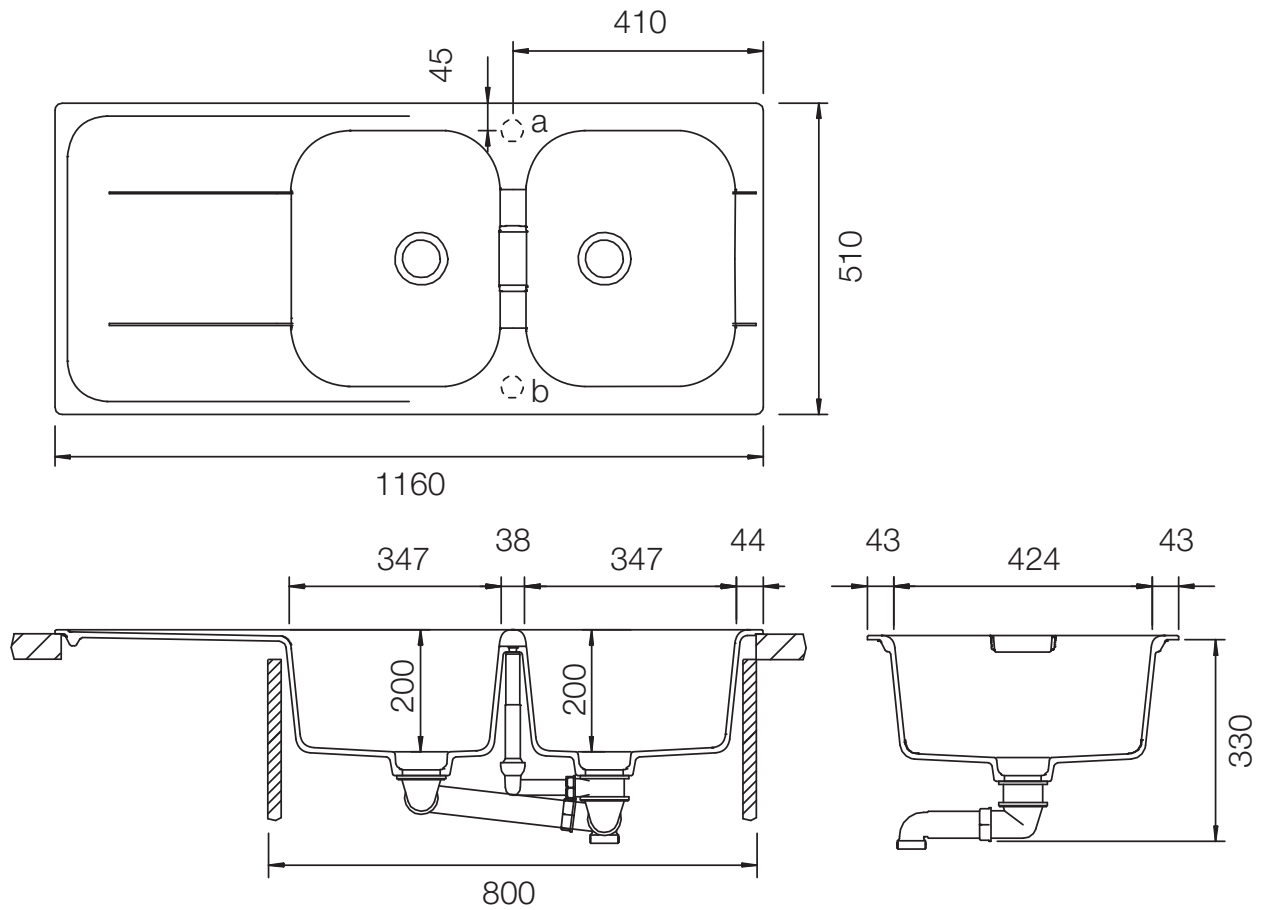

SCHOCK

CRISTADUR®

WEMBLEY D-200

Installazione SOPRATOP

Installazione SOTTOTOP POSITIVO