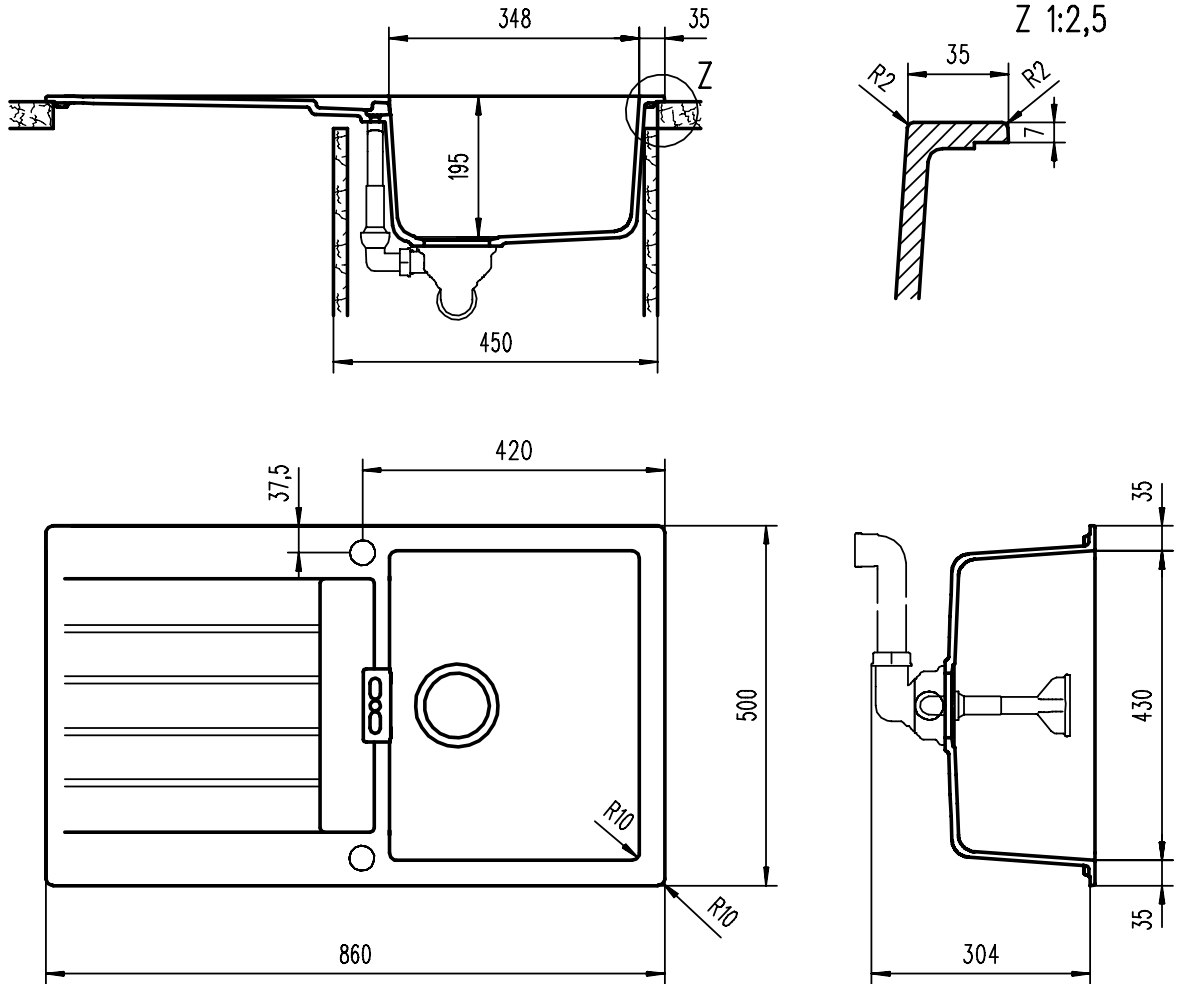

SCHOCK

CRISTALITE®

PRIMUS D100

Installazione SOPRATOP

Installazione SOTTOTOP POSITIVO