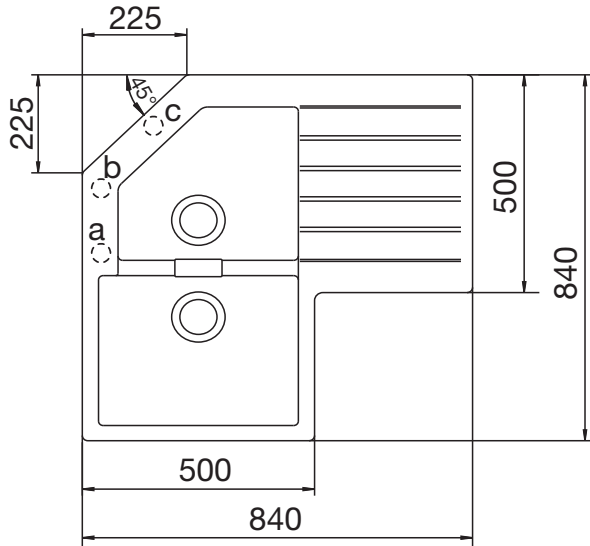

SCHOCK

CRISTALITE®

PRIMUS C-200

Installazione SOPRATOP

Installazione SOTTOTOP POSITIVO