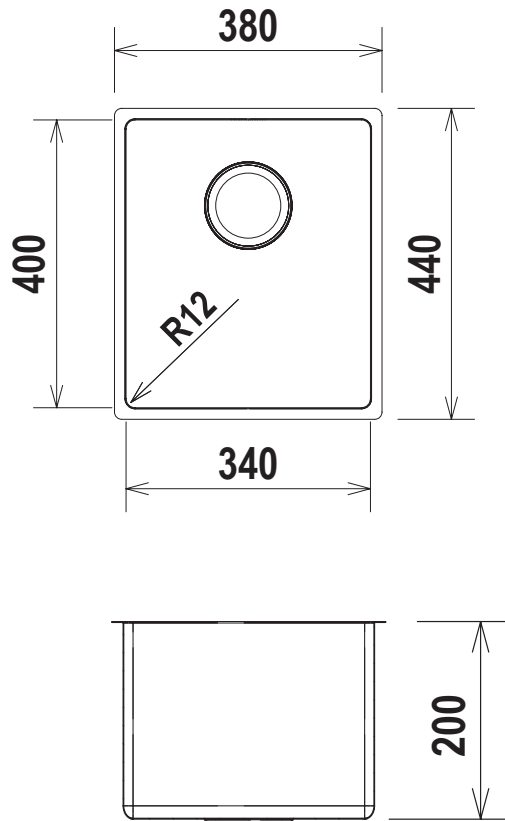

SCHOCK

ACCIAIO INOX

TECHNICK SN100S R12

Installazione SOTTOTOP